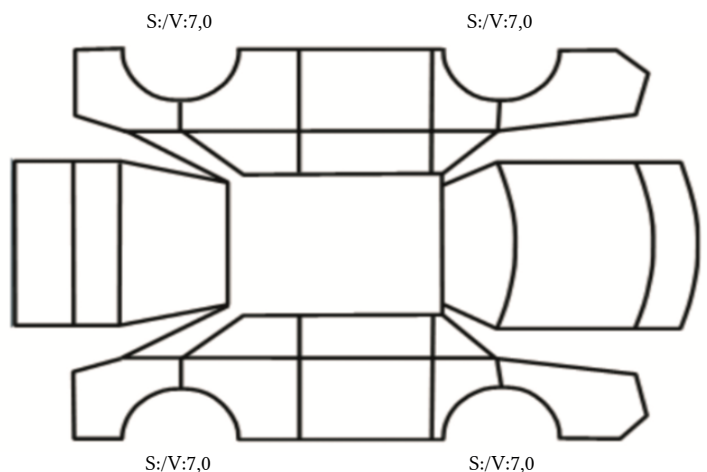

DATO: SIGNATUR SELGER:

DATO: SIGNATUR KUNDE:

SKADETEGNING:

KONTROLLPUNKTER SOM LIGGER TIL GRUNN FOR TILSTANDSRAPPORTEN

MERK: Kontrollen omfatter de av nedenstående punkter som er aktuelle for angjeldende bil ut fra bilens tekniske spesifikasjoner og utstyr.