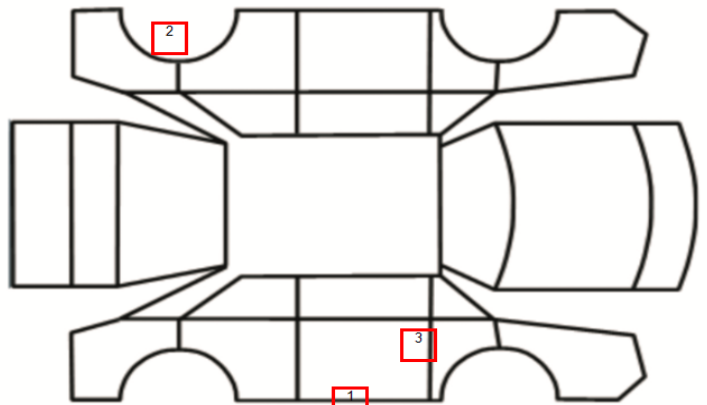

DATO: SIGNATUR SELGER:

DATO: SIGNATUR KUNDE:

SKADETEGNING:

KONTROLLPUNKTER SOM LIGGER TIL GRUNN FOR TILSTANDSRAPPORTEN

MERK: Kontrollen omfatter de av nedenstående punkter som er aktuelle for angjeldende bil ut fra bilens tekniske spesifikasjoner og utstyr.