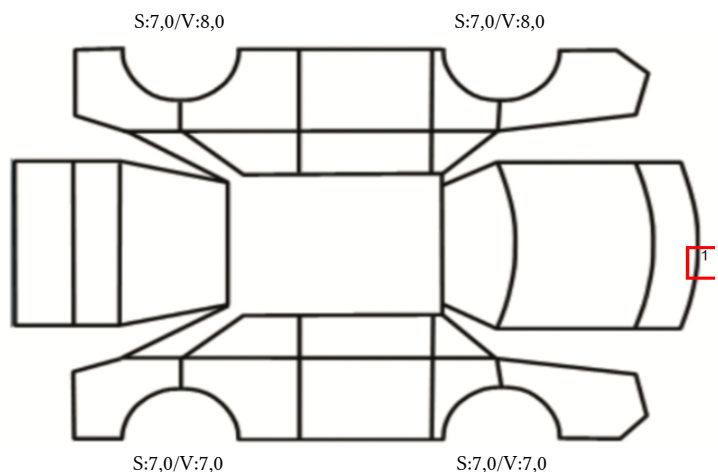

TEKNISK VURDERING - TRAFIKK OG SIKKERHET

SAMLET VURDERING	MERKNADER - BEDRE ENN SAMLET VURDERING	MERKNADER - SVAKERE ENN SAMLET VURDERING
Normal iht alder og kjørelengde.		

UTVENDIG VURDERING - EKSTERIØR OG UTVENDIG LYS

SAMLET VURDERING	MERKNADER - BEDRE ENN SAMLET VURDERING	MERKNADER - SVAKERE ENN SAMLET VURDERING
Normal iht alder og kjørelengde.		C Støtfanger/grill 1). Små skrapemerker nederst på støtfanger foran C Felger En sommerfelg er kantkjørt

INNVENDIG VURDERING - INTERIØR OG INSTRUMENTER

SAMLET VURDERING	MERKNADER - BEDRE ENN SAMLET VURDERING	MERKNADER - SVAKERE ENN SAMLET VURDERING
Normal iht alder og kjørelengde.	A Bagasjeromskjuler Defekt låsing på plastikk lokk i bagasjerom venstre side	

GENERELL BESKRIVELSE/KOMMENTAR

DATO: SIGNATUR SELGER:

DATO: SIGNATUR KUNDE:

SKADETEGNING: