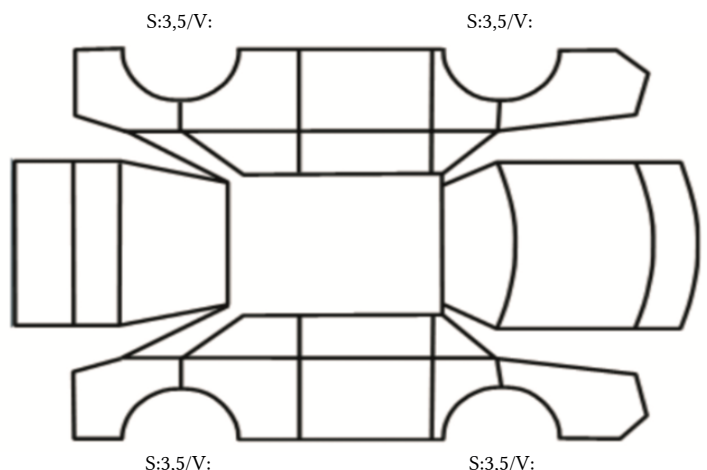

GENERELL BESKRIVELSE/KOMMENTAR

DATO: SIGNATUR SELGER:

DATO: SIGNATUR KUNDE:

SKADETEGNING:

KONTROLLPUNKTER SOM LIGGER TIL GRUNN FOR TILSTANDSRAPPORTEN

MERK: Kontrollen omfatter de av nedenstående punkter som er aktuelle for angjeldende bil ut fra bilens tekniske spesifikasjoner og utstyr.