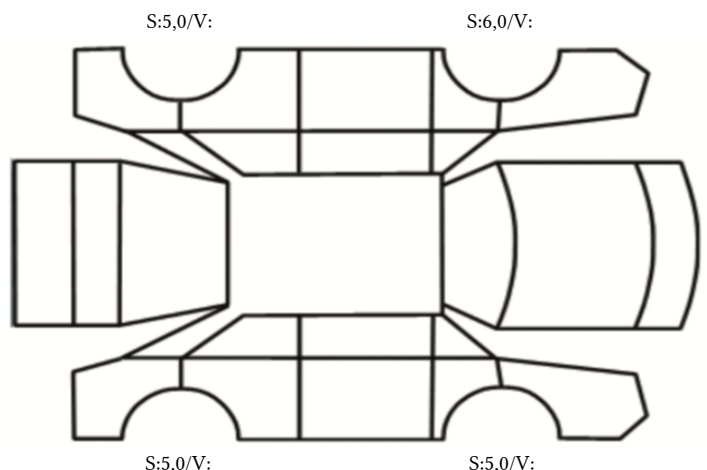

GENERELL BESKRIVELSE/KOMMENTAR

DATO: SIGNATUR SELGER:

DATO: SIGNATUR KUNDE:

SKADETEGNING:

KONTROLLPUNKTER SOM LIGGER TIL GRUNN FOR TILSTANDSRAPPORTEN

MERK: Kontrollen omfatter de av nedenstående punkter som er aktuelle for angjeldende bil ut fra bilens tekniske spesifikasjoner og utstyr.