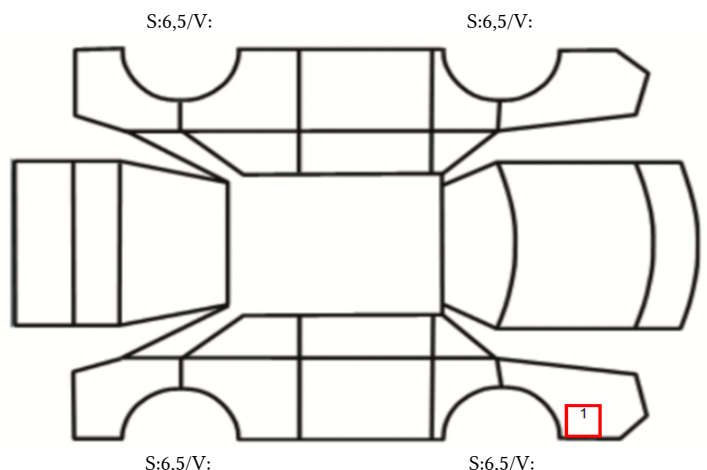

DATO: SIGNATUR SELGER:

DATO: SIGNATUR KUNDE:

SKADETEGNING:

KONTROLLPUNKTER SOM LIGGER TIL GRUNN FOR TILSTANDSRAPPORTEN

MERK: Kontrollen omfatter de av nedenstående punkter som er aktuelle for angjeldende bil ut fra bilens tekniske spesifikasjoner og utstyr.