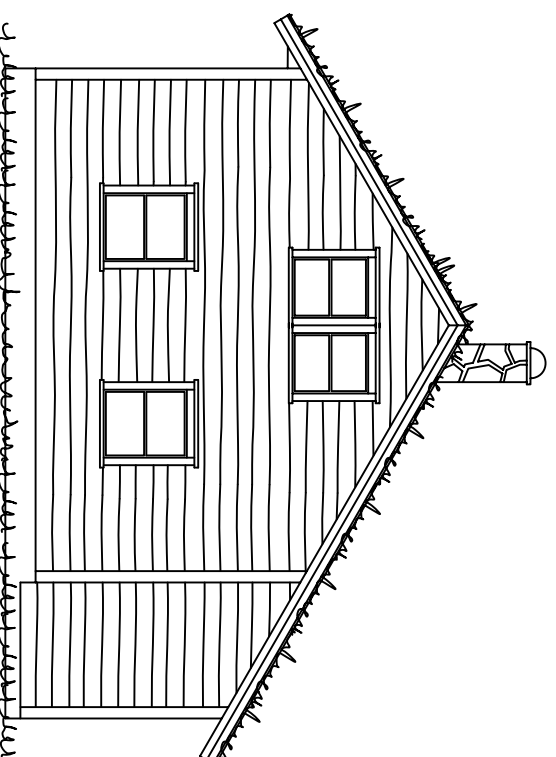

Fasade mot

Fasade mot

Fasade mot

Fasade mot

4540 ASERAL

Tlf : 38283800 Fax : 38283801

Tlf : Raymond 90752181

Tlf : Eivind 91564829

Mail : raymond@aseralhytter.no

Mail : eivind@aseralhytter.no

Byggherre : Fritidsbygg AS

Prosjekt : Fritidspolig

Byggeplass : Bortelid Kommune : Aseral

Type tegning : Fasade Gnr. Bnr : Gnr. 9 - Bnr. 395

Tegningsnr : 9395 seksjon 1 Målestokk : 1:100