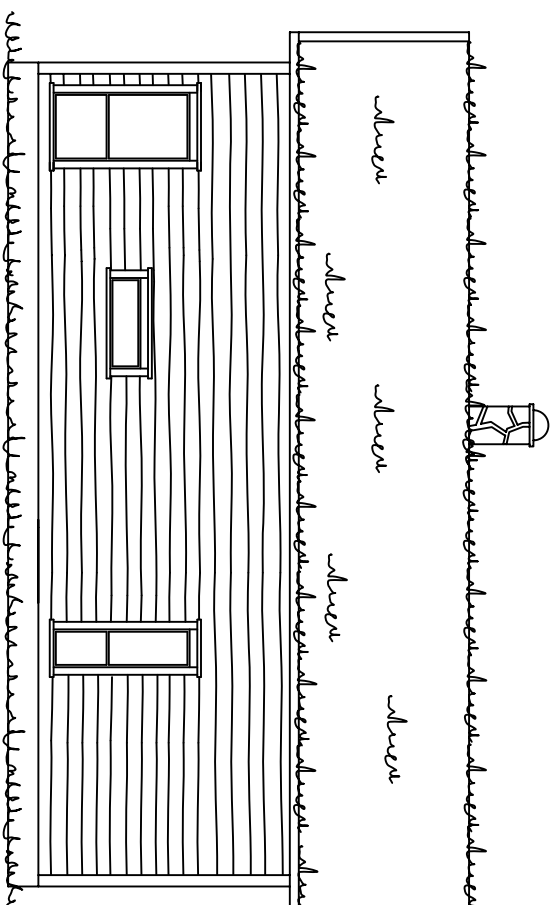

Fasade mot

Fasade mot

Fasade mot

Fasade mot

4540 ASERAL

Tlf : 38283800 Fax : 38283801

Tlf : Raymond 90752181

Tlf : Eivind 91564829