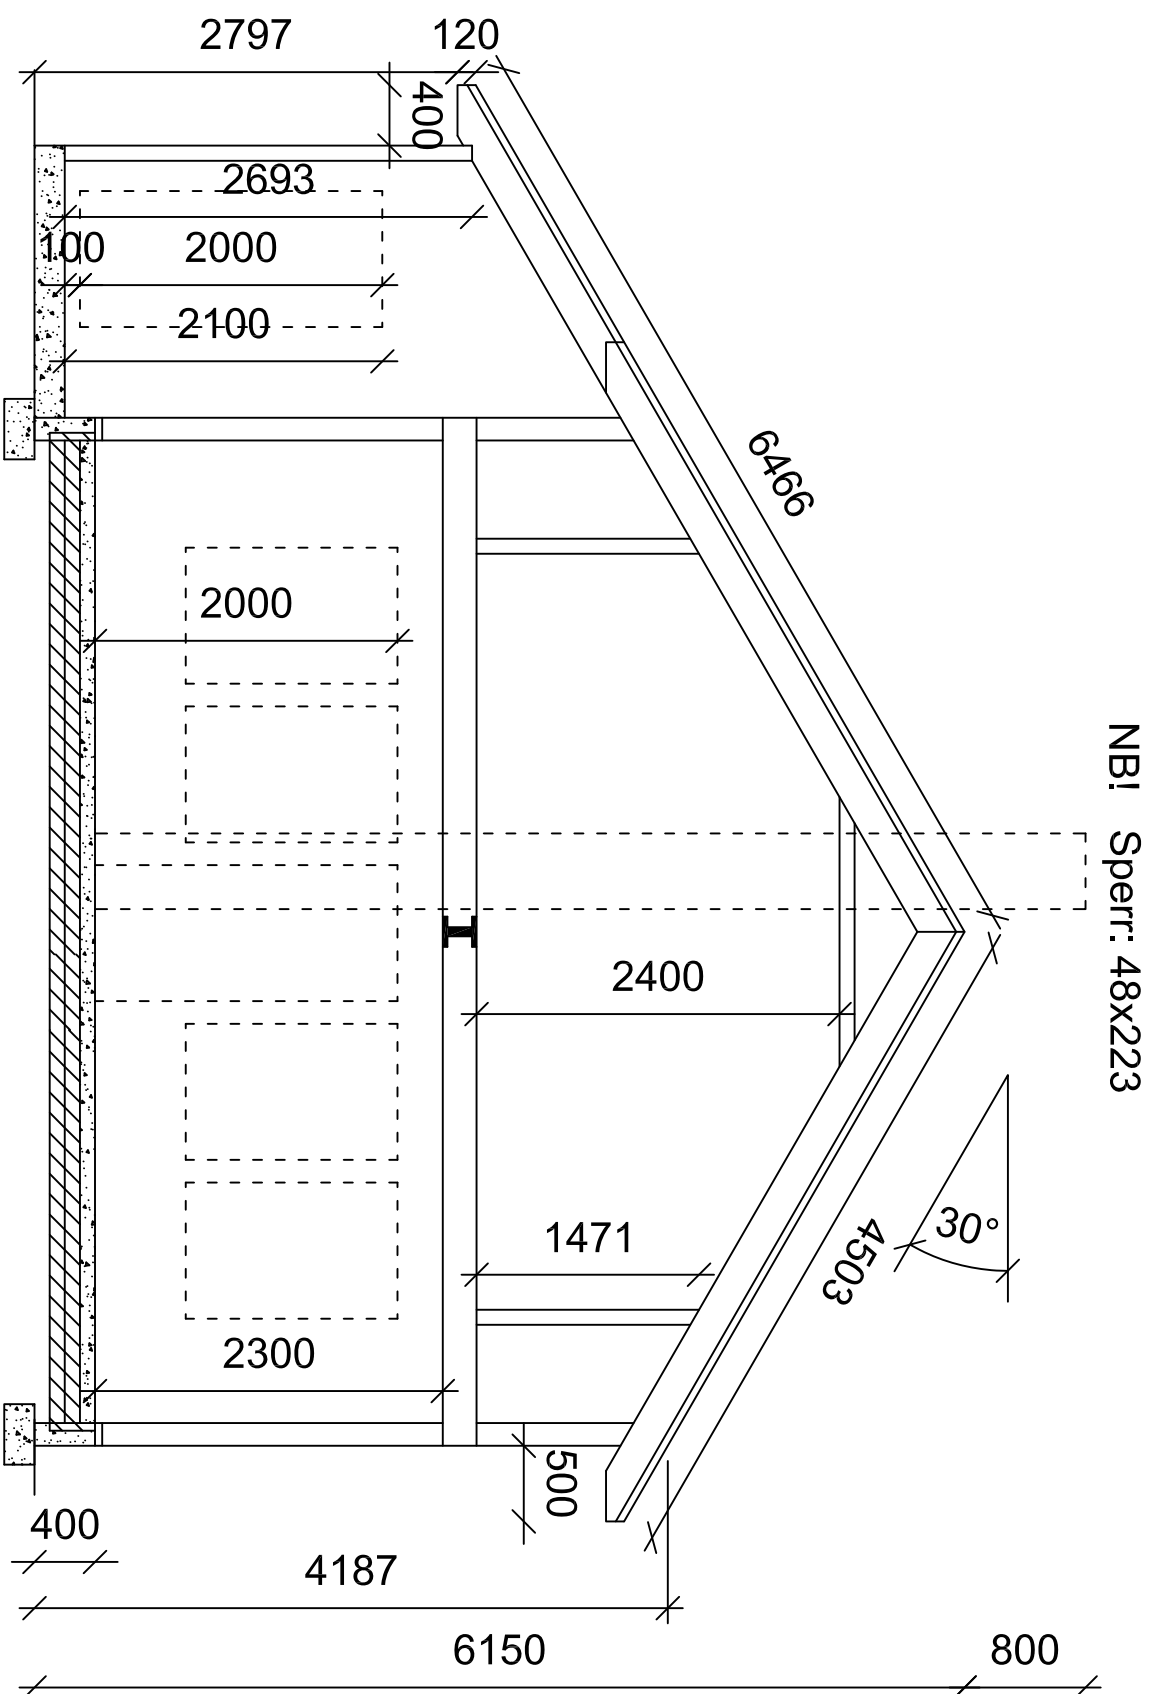

Snitt A - A

Tegninger må ikke kopieres eller delvis kopieres uten samtykke med Aseral Hytter

4540 ASERAL	
Tlf : 38283800	Fax : 38283801
Tlf : Raymond	90752181
Tlf : Eivind	91564829
Mail : raymond@aseralhytter.no	
Mail : eivind@aseralhytter.no	

Byggherre :	Fritidsbygg AS	
Prosjekt :	Fritidsbolig	
Byggeplass :	Bortelid	Kommune : Aseral
Type tegning :	Snitt	Gnr. Bnr : Gnr. 9 - Bnr. 395
Tegningsnr :	9395 seksjon 1	Målestokk : 1:50
Tegnet av :	R. S	Dato : 07.05.2015
Andre opplysninger :	Revidert 25.08.2015