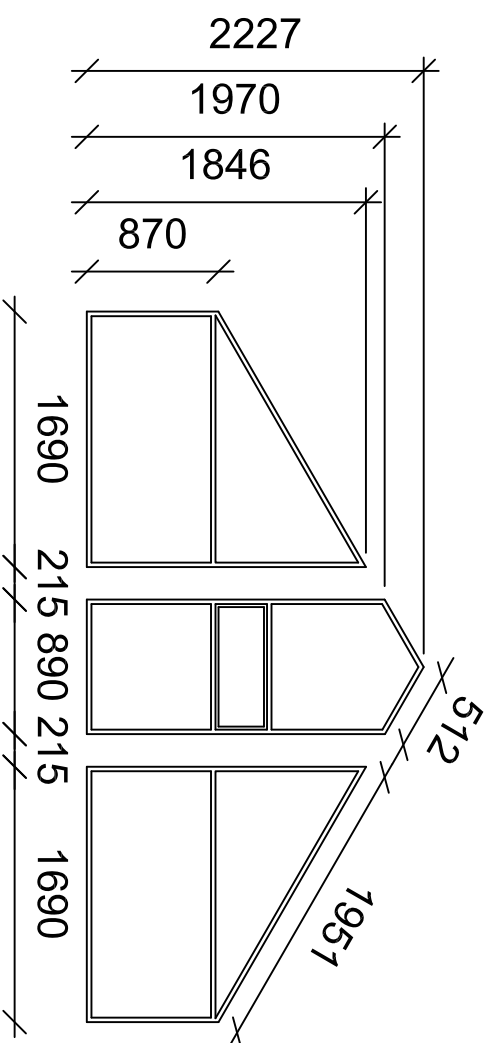

Fasade mot

Fasade mot

Fasade mot

Fasade mot

4540 ASERAL

Tlf : 38283800 Fax : 38283801

Tlf : Raymond 90752181

Tlf : Eivind 91564829

Mail : raymond@aseralhytter.no

Mail : eivind@aseralhytter.no

Byggherre : Fritidsbygg AS

Prosjekt : Fritidspolig

Byggeplass : Bortelid Kommune : Aseral

Type tegning : Fasade Gnr. Bnr : Gnr. 9 - Bnr. 395

Tegningsnr : 9395 seksjon 1 Målestokk : 1:100

Tegnet av : R. S Dato : 07.05.2015

Andre opplysninger : Revidert 25.08.2015

Snitt A - A

Tegninger må ikke kopieres eller delvis kopieres uten samtykke med Aseral Hytter

	
4540 ASERAL	
Tlf : 38283800	Fax : 38283801
Tlf : Raymond	90752181
Tlf : Eivind	91564829
Mail : raymond@aseralhytter.no	
Mail : eivind@aseralhytter.no	

Byggherre :	Fritidsbygg AS	
Prosjekt :	Fritidsbolig	
Byggeplass :	Bortelid	Kommune : Aseral
Type tegning :	Snitt	Gnr. Bnr : Gnr. 9 - Bnr. 395
Tegningsnr :	9395 seksjon 1	Målestokk : 1:50
Tegnet av :	R. S	Dato : 07.05.2015
Andre opplysninger :	Revidert 25.08.2015	