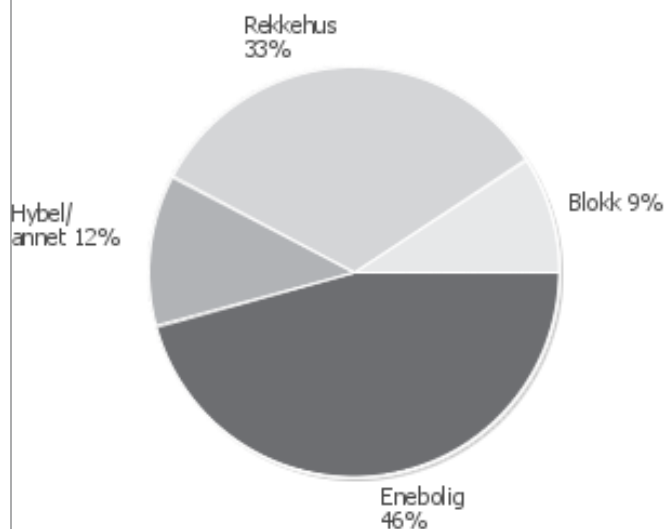

TILHØRIGHET

Kommune	Bergen
Bydel	Ytrebygda
Grunnkrets	Skeie
Kirkesogn	Fana

STEDER I NÆRHETEN

Lagunen	1.2 km
Søråskrysset	1.4 km
Harald Sæverud museum, Siljustøl	1.9 km
Stend jordbrukskole	2.6 km

SKOLER, BARNEHAGER

Skeie skole (1-7 kl.)	1.1 km
Skjold skole (1-7 kl.)	2.4 km
Søråshøgda skole (1-7 kl.)	3.1 km
Smørås skole (1-7 kl.)	3 km
Rådalslien skole (8-10 kl.)	0.8 km
Rå skole (8-10 kl.)	0.8 km
Nordahl Grieg videregående skole	1.2 km
Stend videregående skule	2.9 km
Råtun barnehage (0-6 år)	0.3 km
Helgatun barnehage (3-6 år)	0.4 km
Rådalslien barnehage	0.8 km

TRANSPORT

Bergen Flesland	6.4 km
Bergen	11.8 km
Lagunen	1 km
Rådal Blomsterdalen	0.3 km

SPORT

Fana stadion	0.6 km
Rå skole aktivitetsanlegg	0.8 km
EVO Nordås	2.3 km
Aktiv365 Sandsli	3.1 km

VARER/TJENESTER

Lagunen Storsenter	1.2 km
Kilden Senter	2.3 km
Coop Obs! Lagunen	1.2 km
Coop Mega Nordås	2.3 km
Vitusapotek Laguneparken	0.7 km
Apotek 1 Lagunen	1.2 km
Lagunen Vinmonopol	1.2 km
Nesttun Vinmonopol	4 km
Coop Obs! Lagunen	1.2 km
Meny Lagunen	1.2 km
Narvesen Lagunen Storsenter	1.2 km
Mix Stallen Kiosk	2 km
Shell Laguneparken	0.7 km
Statoil Sandsli	2.9 km

DEMOGRAFI (Skeie grunnkrets)

35%	er gift
52%	er barnefamilier
44%	har høyskoleutdanning
59%	har inntekt over 300.000
90%	eier sin egen bolig
14%	eier hytte
63%	har bolig på over 120 kvm
72%	av boligene er nyere enn 20 år
46%	bor i enebolig
84%	av eiendommene har pris over kr. 2,5 mill

BOLIGMASSE (Skeie grunnkrets)