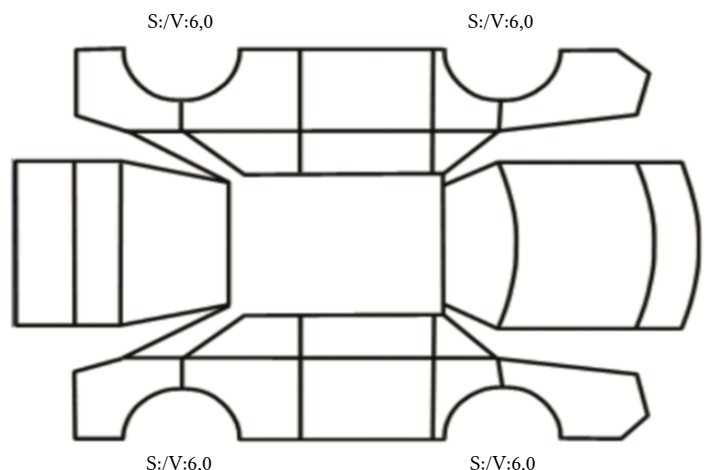

SKADETEGNING:

KONTROLLPUNKTER SOM LIGGER TIL GRUNN FOR TILSTANDSRAPPORTEN

MERK: Kontrollen omfatter de av nedenstående punkter som er aktuelle for angjeldende bil ut fra bilens tekniske spesifikasjoner og utstyr.