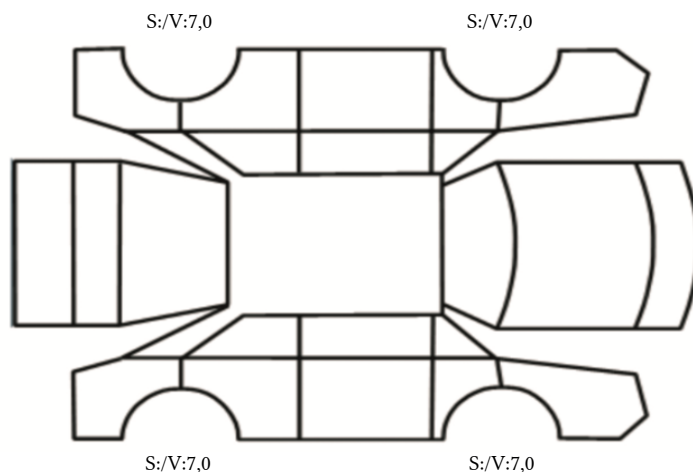

GENERELL BESKRIVELSE/KOMMENTAR

DATO: SIGNATUR SELGER:

DATO: SIGNATUR KUNDE:

SKADETEGNING:

KONTROLLPUNKTER SOM LIGGER TIL GRUNN FOR TILSTANDSRAPPORTEN

MERK: Kontrollen omfatter de av nedenstående punkter som er aktuelle for angjeldende bil ut fra bilens tekniske spesifikasjoner og utstyr.