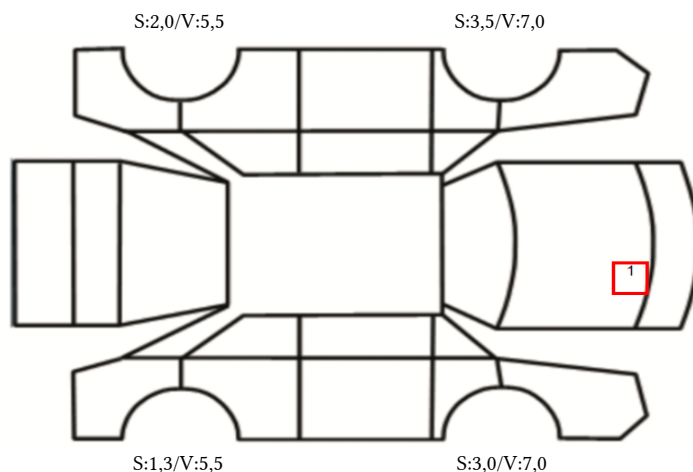

DATO: SIGNATUR SELGER:

DATO: SIGNATUR KUNDE:

SKADETEGNING:

KONTROLLPUNKTER SOM LIGGER TIL GRUNN FOR TILSTANDSRAPPORTEN

MERK: Kontrollen omfatter de av nedenstående punkter som er aktuelle for angjeldende bil ut fra bilens tekniske spesifikasjoner og utstyr.