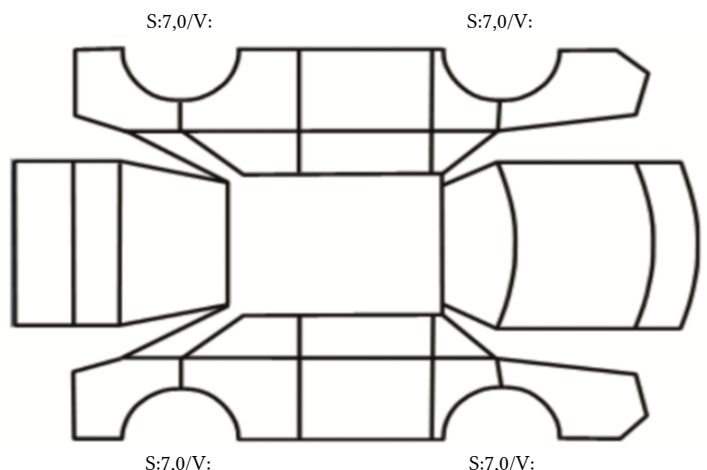

Varmetråder i vinduer og seter dekkes ikke av bruktbilgaranti

DATO: SIGNATUR SELGER:

DATO: SIGNATUR KUNDE:

SKADETEGNING:

KONTROLLPUNKTER SOM LIGGER TIL GRUNN FOR TILSTANDSRAPPORTEN

MERK: Kontrollen omfatter de av nedenstående punkter som er aktuelle for angjeldende bil ut fra bilens tekniske spesifikasjoner og utstyr.