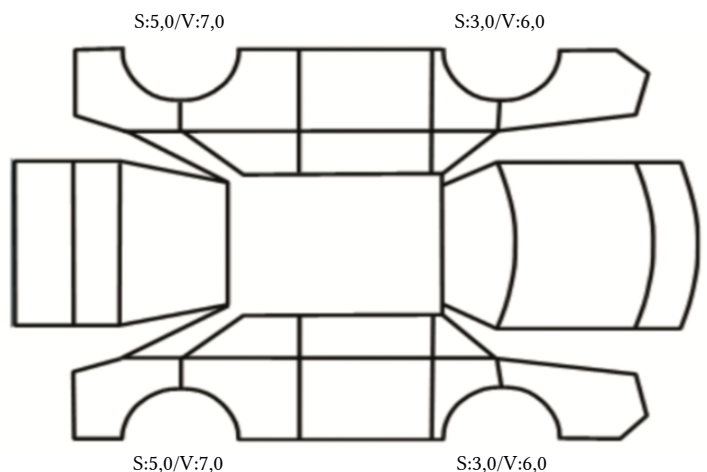

SKADETEGNING:

KONTROLLPUNKTER SOM LIGGER TIL GRUNN FOR TILSTANDSRAPPORTEN

MERK: Kontrollen omfatter de av nedenstående punkter som er aktuelle for angjeldende bil ut fra bilens tekniske spesifikasjoner og utstyr.