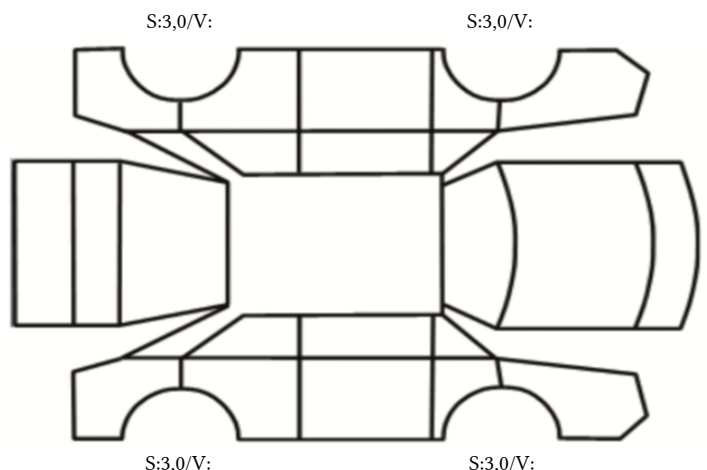

Tilstandsrapport

GODKJENT AV

FORBRUKERRÅDET

MERKE:	Ford	ANTALL NØKLER:	2	BRUKT IMPORTERT:	Nei
MODELL:	Focus	ANTIRUSTGARANTI:	Ja	REGISTERREIM SKIFTET, DATO:	
VARIANT:	1,0 EcoBoost 125hk Sport	MOTOR, SYL VOLUM:	1,0 l	REGISTERREIM SKIFTET, KM:	0
DRIVHJUL:	Forhjulsdrift	MOTOR, EFFEKT:	125Hk	SISTE SERVICE:	01.08.2016
GIRTYPE:	Manuell	DRIVSTOFF:	Bensin	PKK UTFØRT:	Nei
KJENNEMERKE:	HJ93295	TRIMMET/CHIPTUNET:	Nei	SERVICEHEFTE/SERVICER FULGT:	Ja
UNDERST. NR.:	WF0LXXGCBLDR15204			VOGNMAPPE M/INSTRUKSJONS BOK:	Ja
KILOMETERSTAND:	41938	BEKREFTET KM:	Ja	TIDLIGERE STØRRE SKADE:	Nei
ÅRSMODELL:	2013	KOLL. PUTER UTKOBLET:	Nei	TIDLIGERE ANNEN ENN NORMAL BRUK:	Normal
REG. FØRSTE GANG:	18.07.2013	HEFTELSER:	Nei	RAPPORT DATO:	23.09.2016

TEKNISK VURDERING - TRAFIKK OG SIKKERHET

SAMLET VURDERING	MERKNADER - BEDRE ENN SAMLET VURDERING	MERKNADER - SVAKERE ENN SAMLET VURDERING
Normal iht alder og kjørelengde.		

UTVENDIG VURDERING - EKSTERIØR OG UTVENDIG LYS

SAMLET VURDERING	MERKNADER - BEDRE ENN SAMLET VURDERING	MERKNADER - SVAKERE ENN SAMLET VURDERING
Normal iht alder og kjørelengde.		C Dekk Sommerdekk 3mm.

INNVENDIG VURDERING - INTERIØR OG INSTRUMENTER

SAMLET VURDERING	MERKNADER - BEDRE ENN SAMLET VURDERING	MERKNADER - SVAKERE ENN SAMLET VURDERING
Normal iht alder og kjørelengde.		

GENERELL BESKRIVELSE/KOMMENTAR

DATO: SIGNATUR SELGER:

DATO: SIGNATUR KUNDE:

SKADETEGNING: