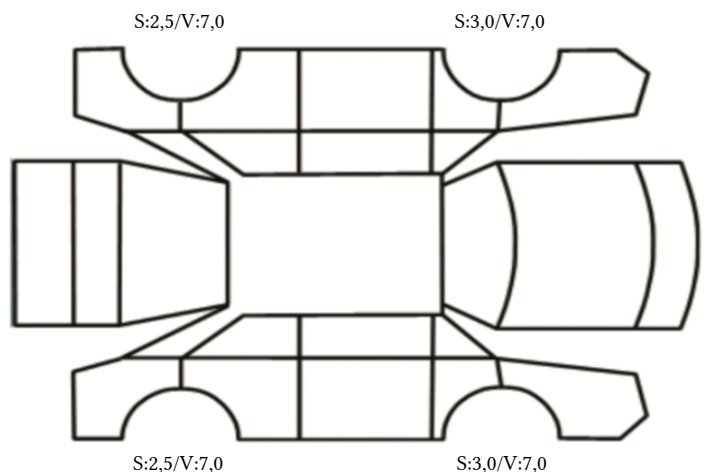

GENERELL BESKRIVELSE/KOMMENTAR

DATO: SIGNATUR SELGER:

DATO: SIGNATUR KUNDE:

SKADETEGNING:

KONTROLLPUNKTER SOM LIGGER TIL GRUNN FOR TILSTANDSRAPPORTEN

MERK: Kontrollen omfatter de av nedenstående punkter som er aktuelle for angjeldende bil ut fra bilens tekniske spesifikasjoner og utstyr.