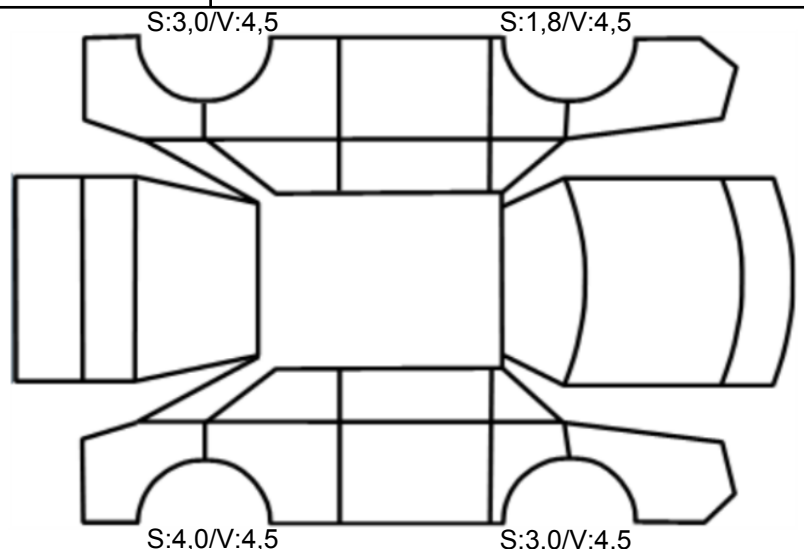

Generell beskrivelse/kommentar

Dato	Signatur selger
Dato	Signatur kunde

Sulland Kongsvinger AS

Kontrollpunkter som ligger til grunn for tilstandsrapporten.

Merk: Kontrollen omfatter de av nedenstående punkter som er aktuelle for angjeldende bil ut fra bilens tekniske spesifikasjoner og utstyr.