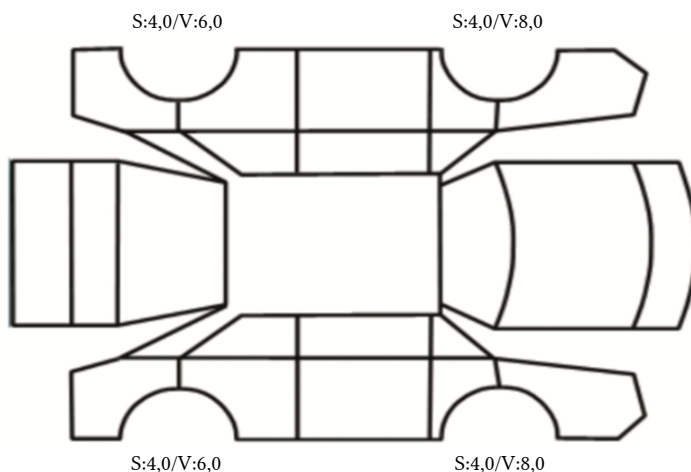

SKADETEGNING:

KONTROLLPUNKTER SOM LIGGER TIL GRUNN FOR TILSTANDSRAPPORTEN

MERK: Kontrollen omfatter de av nedenstående punkter som er aktuelle for angjeldende bil ut fra bilens tekniske spesifikasjoner og utstyr.