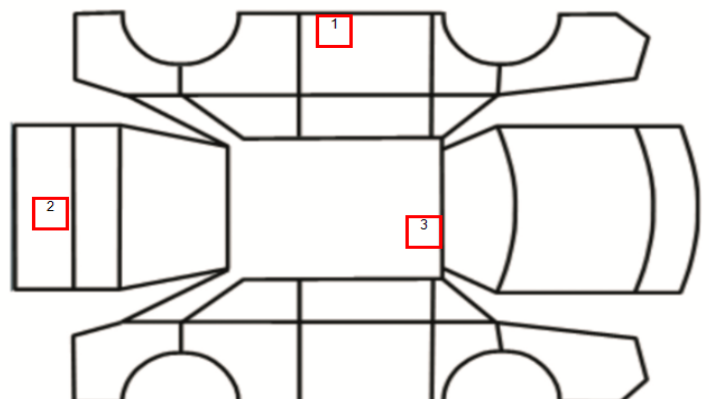

DATO: SIGNATUR SELGER:

DATO: SIGNATUR KUNDE:

SKADETEGNING:

KONTROLLPUNKTER SOM LIGGER TIL GRUNN FOR TILSTANDSRAPPORTEN

MERK: Kontrollen omfatter de av nedenstående punkter som er aktuelle for angjeldende bil ut fra bilens tekniske spesifikasjoner og utstyr.