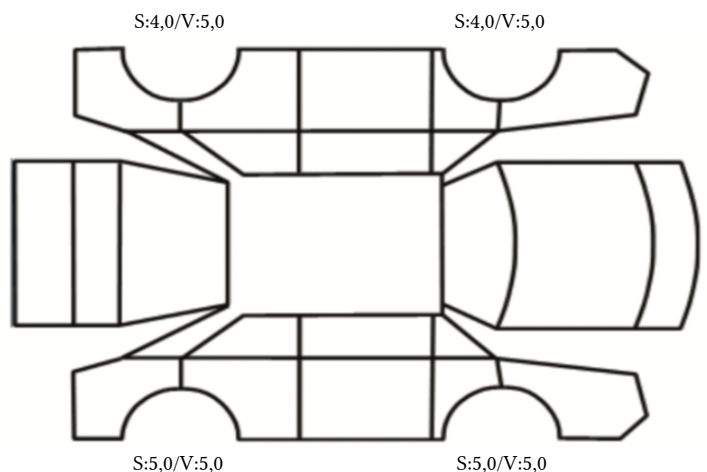

GENERELL BESKRIVELSE/KOMMENTAR

DATO: SIGNATUR SELGER:

DATO: SIGNATUR KUNDE:

SKADETEGNING:

KONTROLLPUNKTER SOM LIGGER TIL GRUNN FOR TILSTANDSRAPPORTEN

MERK: Kontrollen omfatter de av nedenstående punkter som er aktuelle for angjeldende bil ut fra bilens tekniske spesifikasjoner og utstyr.