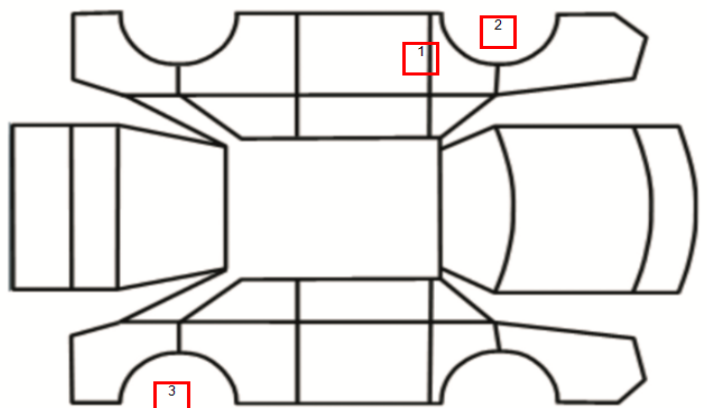

DATO: SIGNATUR SELGER:

DATO: SIGNATUR KUNDE:

SKADETEGNING:

KONTROLLPUNKTER SOM LIGGER TIL GRUNN FOR TILSTANDSRAPPORTEN

MERK: Kontrollen omfatter de av nedenstående punkter som er aktuelle for angjeldende bil ut fra bilens tekniske spesifikasjoner og utstyr.