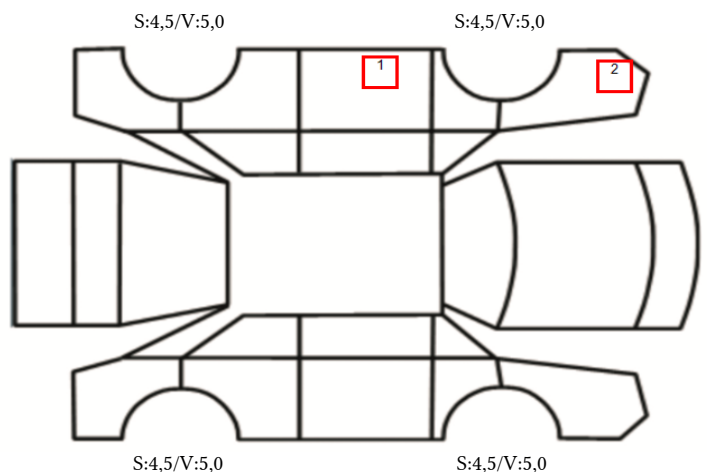

DATO: SIGNATUR SELGER:

DATO: SIGNATUR KUNDE:

SKADETEGNING:

KONTROLLPUNKTER SOM LIGGER TIL GRUNN FOR TILSTANDSRAPPORTEN

MERK: Kontrollen omfatter de av nedenstående punkter som er aktuelle for angjeldende bil ut fra bilens tekniske spesifikasjoner og utstyr.