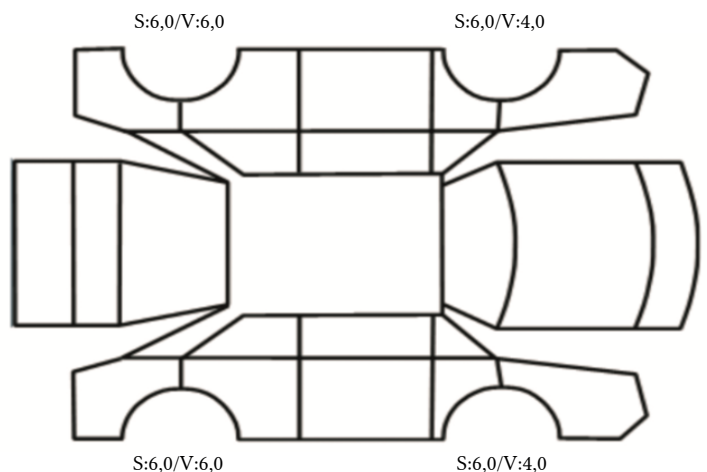

SKADETEGNING:

KONTROLLPUNKTER SOM LIGGER TIL GRUNN FOR TILSTANDSRAPPORTEN

MERK: Kontrollen omfatter de av nedenstående punkter som er aktuelle for angjeldende bil ut fra bilens tekniske spesifikasjoner og utstyr.