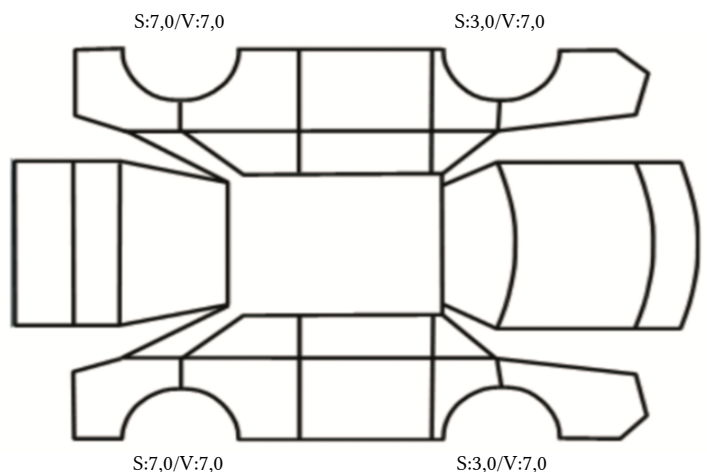

GENERELL BESKRIVELSE/KOMMENTAR

DATO: SIGNATUR SELGER:

DATO: SIGNATUR KUNDE:

SKADETEGNING:

KONTROLLPUNKTER SOM LIGGER TIL GRUNN FOR TILSTANDSRAPPORTEN

MERK: Kontrollen omfatter de av nedenstående punkter som er aktuelle for angjeldende bil ut fra bilens tekniske spesifikasjoner og utstyr.