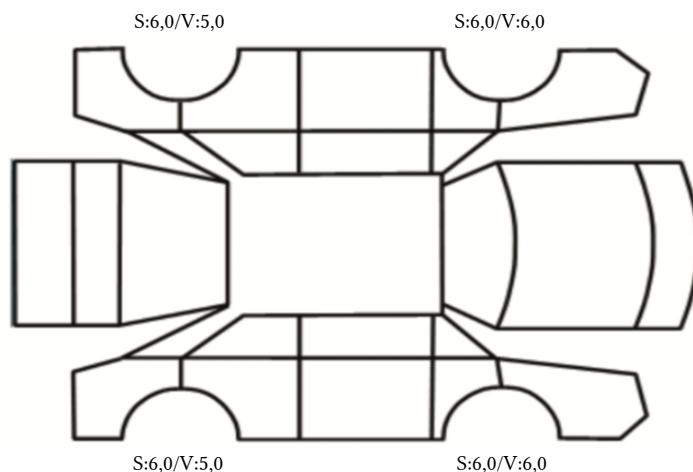

SKADETEGNING:

KONTROLLPUNKTER SOM LIGGER TIL GRUNN FOR TILSTANDSRAPPORTEN

MERK: Kontrollen omfatter de av nedenstående punkter som er aktuelle for angjeldende bil ut fra bilens tekniske spesifikasjoner og utstyr.