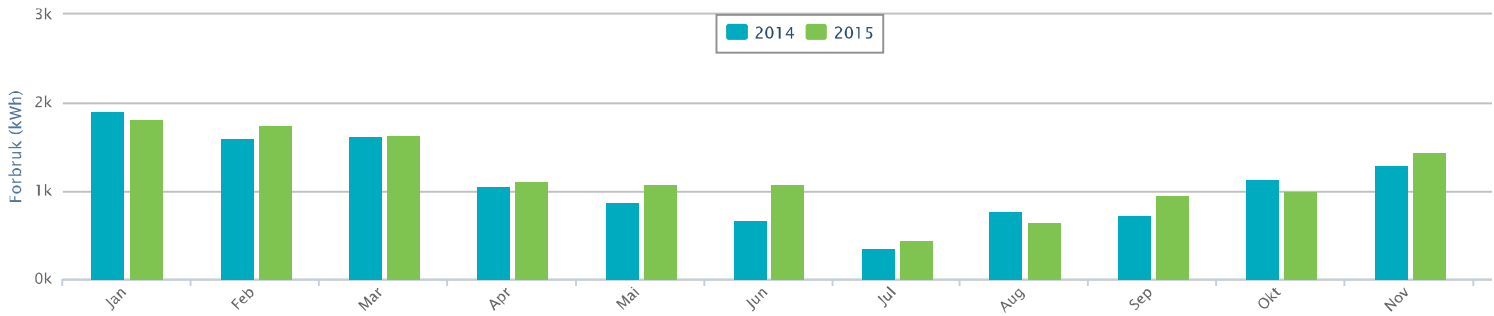

## Forbruk

Oppløsning

Måned ▾

Forbruket er basert på de registrerte avlesningene. Se alle avlesningene [➤ \(/Meter/Reading/List?ContractNo=1\)](/Meter/Reading/List?ContractNo=1)

Måned	Forbruk (kWh)
Desember 2015	1708
November 2015	1432
Oktober 2015	1006
September 2015	958
August 2015	651
Juli 2015	443
Juni 2015	1080
Mai 2015	1078
April 2015	1115
Mars 2015	1642
Februar 2015	1748
Januar 2015	1823
Desember 2014	2245
November 2014	1308
Oktober 2014	1134
September 2014	730
August 2014	777
Juli 2014	343
Juni 2014	670
Mai 2014	883
April 2014	1061
Mars 2014	1619
Februar 2014	1605
Januar 2014	1910

[📄 \(/Enoro.Standard/Consumption/ExportTableToExcel?ContractNo=1&Rcsolution=Month&fromTimeAsUnixTimestamp=1388530800000&toTimeAsUnixTimestamp=1451602800000\)](/Enoro.Standard/Consumption/ExportTableToExcel?ContractNo=1&Rcsolution=Month&fromTimeAsUnixTimestamp=1388530800000&toTimeAsUnixTimestamp=1451602800000)