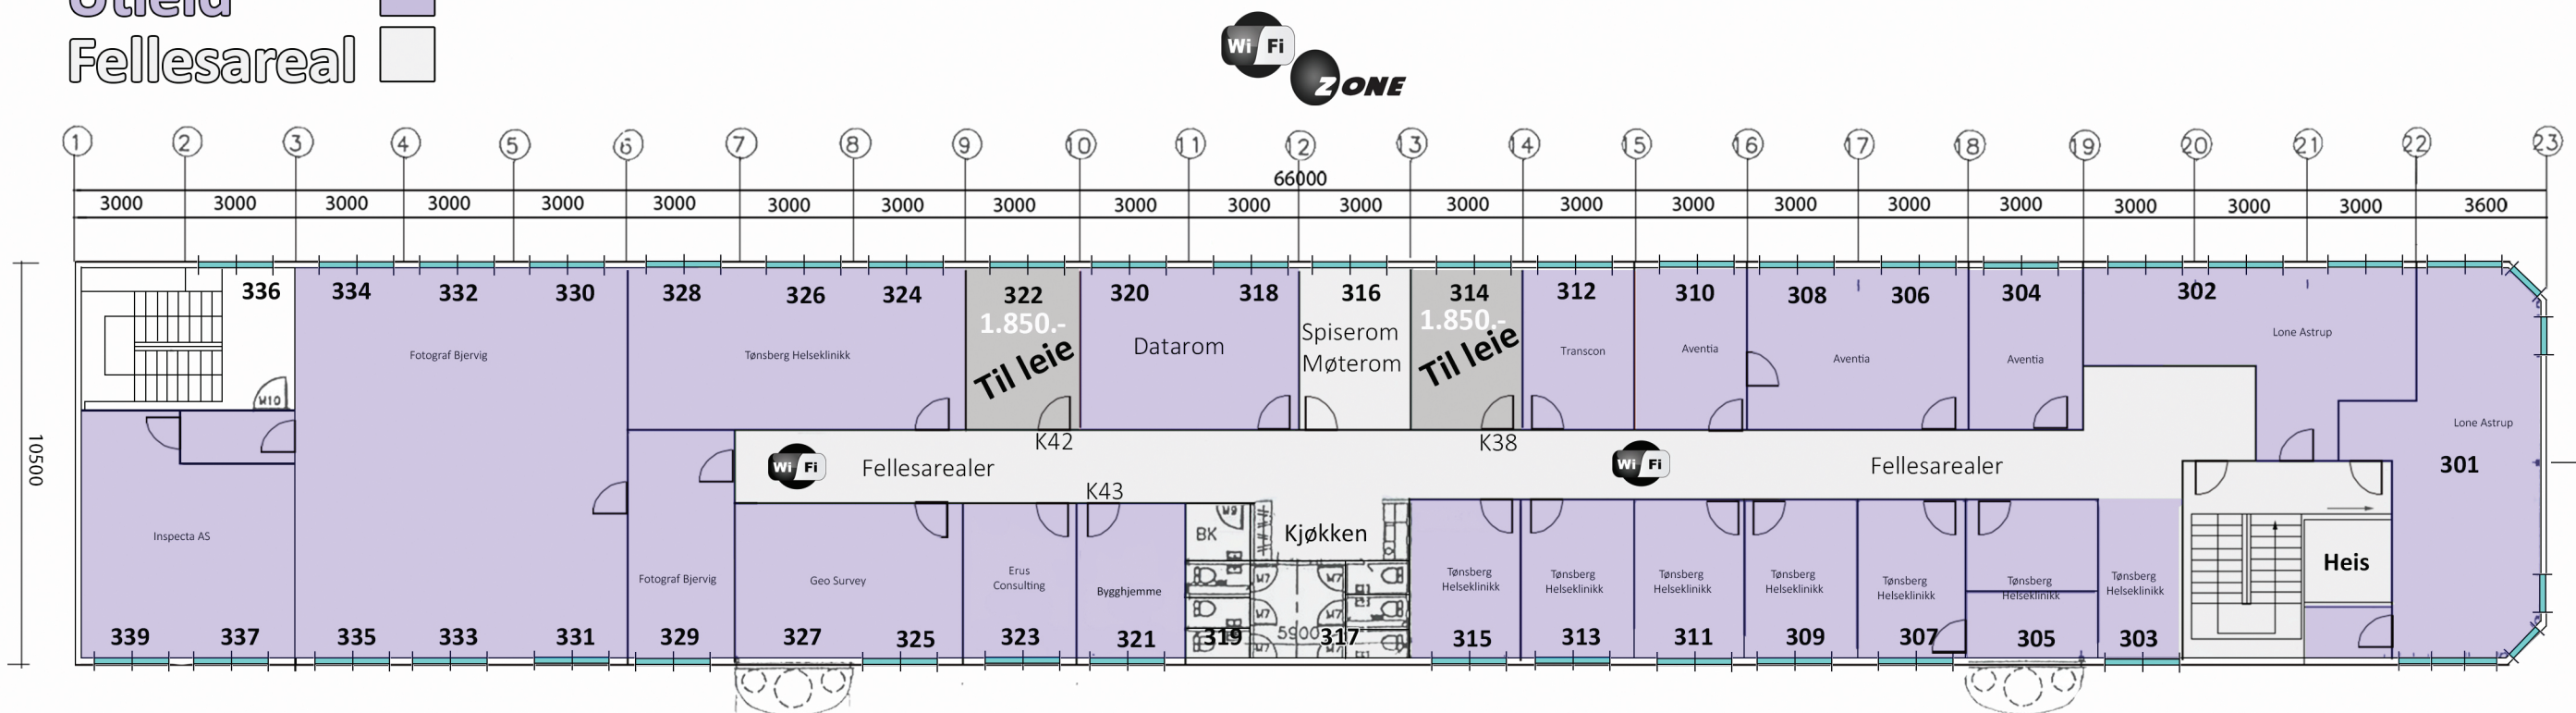

Til leie 
 Utleid 
 Fellesareal 

Enkeltkontor til leie

21,5m² BTA inkl. andel fellesareal

Gratis **P**arkering

Husleie 1.850.- pr. mnd.

Fellesutgifter 550.- pr. mnd.

(alt inkludert) bredbånd, gratis spiserom og møterom.