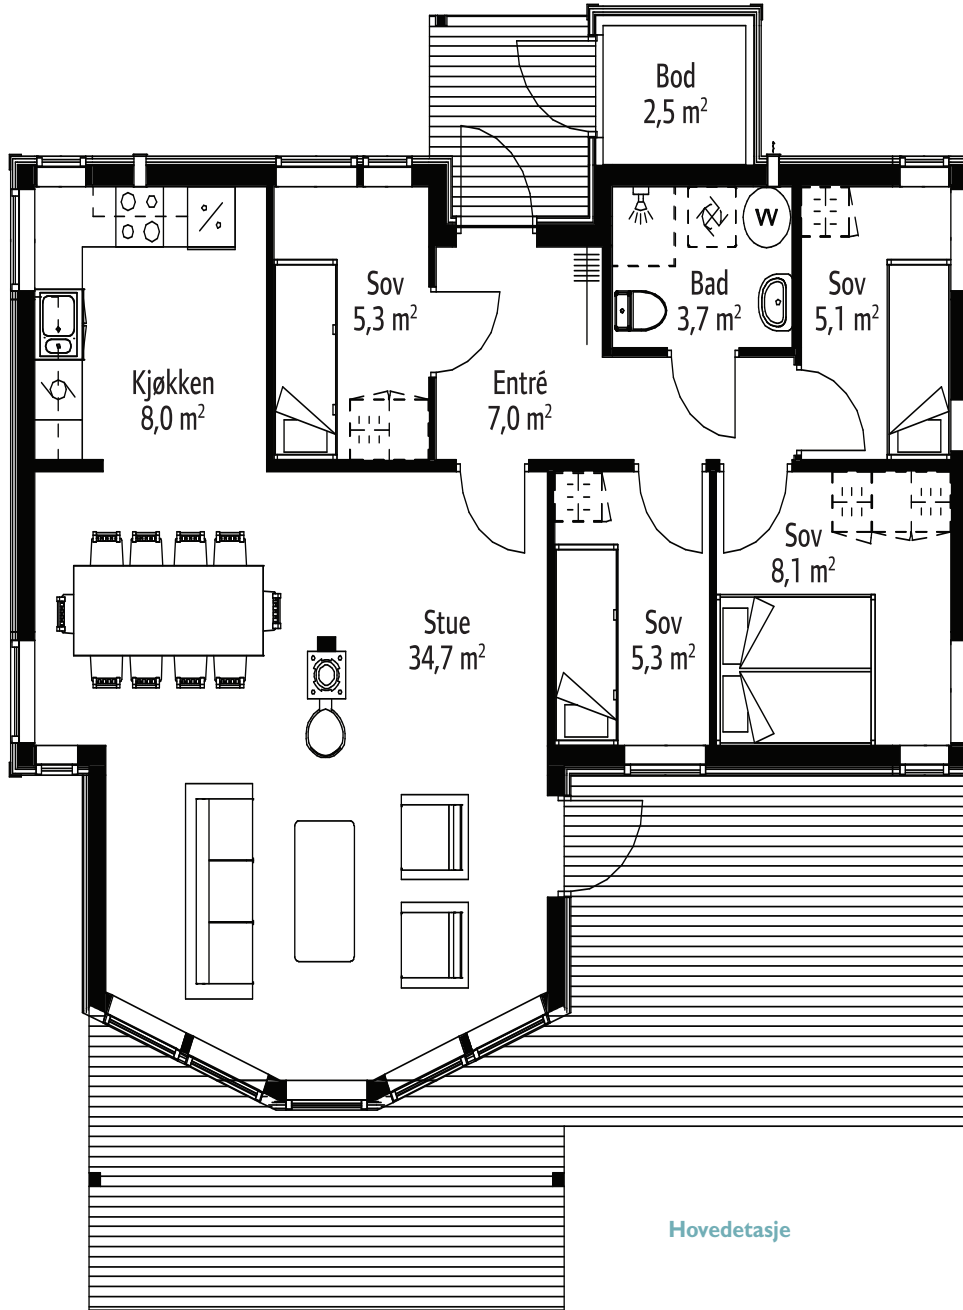

Solgangsbris

Solgangsbris er inspirert av danske sommerhus – med sitt lune, stilrene og brukervennlige preg. Store vindusflater åpner for masse dagslys og skaper god kontakt med omgivelsene. Det mønte stuetaket gir en ekstra romfølelse. Dejlign!

Bruksareal: 82,9 m²

Bebyggd areal: 106,3 m²

Største lengde: 12,0 m

Største bredde: 11,7 m

Hovedetasje

Solgangsbris – Fasader