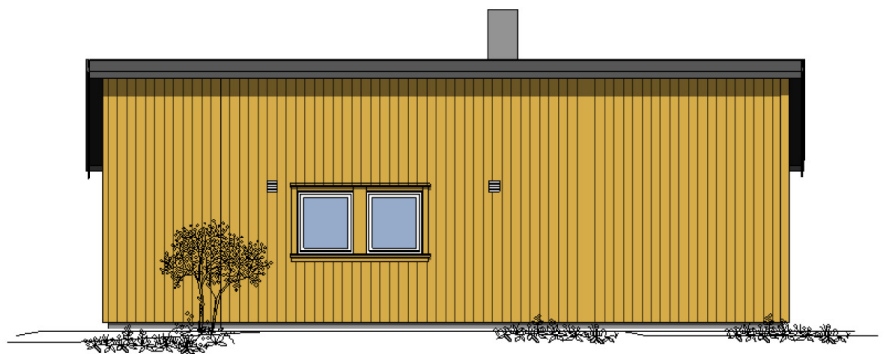

Bruksareal: 77,2 m²

Bebyggd areal: 95,9 m²

Største lengde: 10,8 m

Største bredde: 12,0 m

Hovedetasje

Havblikk – Fasader