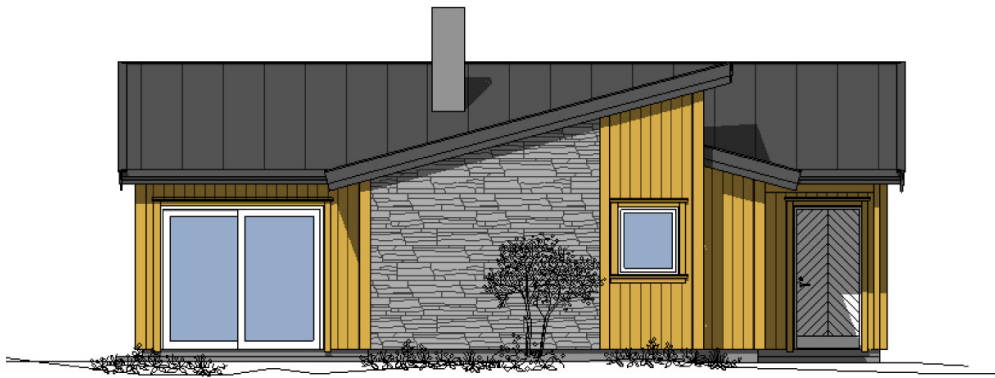

Havblikk

Finnes det en moderne hyttedrøm, er sjansene store for at den er Havblikk. Spennende former som likevel er respektfulle i forhold til omgivelsene; lyse, trivelige rom og utradisjonelle planløsninger med god og luftig romfølelse. En sterk opplevelse allerede på tegnebrettet!

Bruksareal: 77,2 m²

Bebyggd areal: 95,9 m²

Største lengde: 10,8 m

Største bredde: 12,0 m

Hovedetasje

Havblikk – Fasader