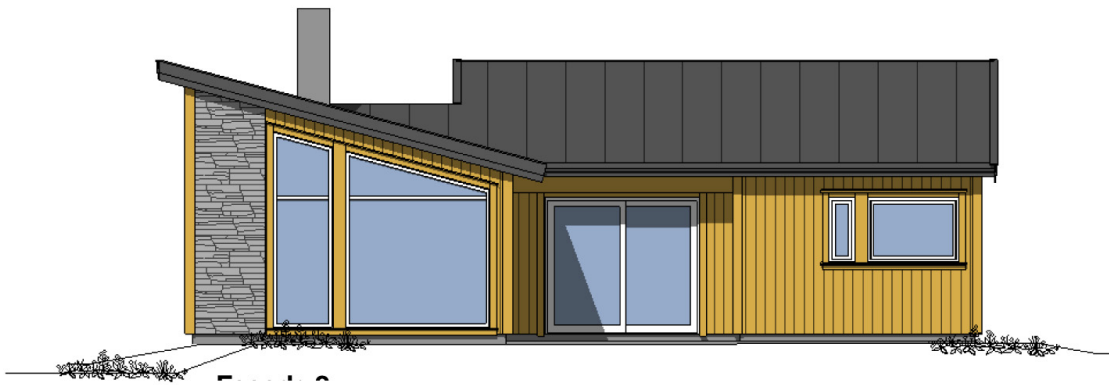

Havblikk

Finnes det en moderne hyttedrøm, er sjansene store for at den er Havblikk. Spennende former som likevel er respektfulle i forhold til omgivelsene; lyse, trivelige rom og utradisjonelle planløsninger med god og luftig romfølelse. En sterk opplevelse allerede på tegnebrettet!

Bruksareal: 77,2 m²

Bebyggd areal: 95,9 m²

Største lengde: 10,8 m

Største bredde: 12,0 m

Hovedetasje

Havblikk – Fasader