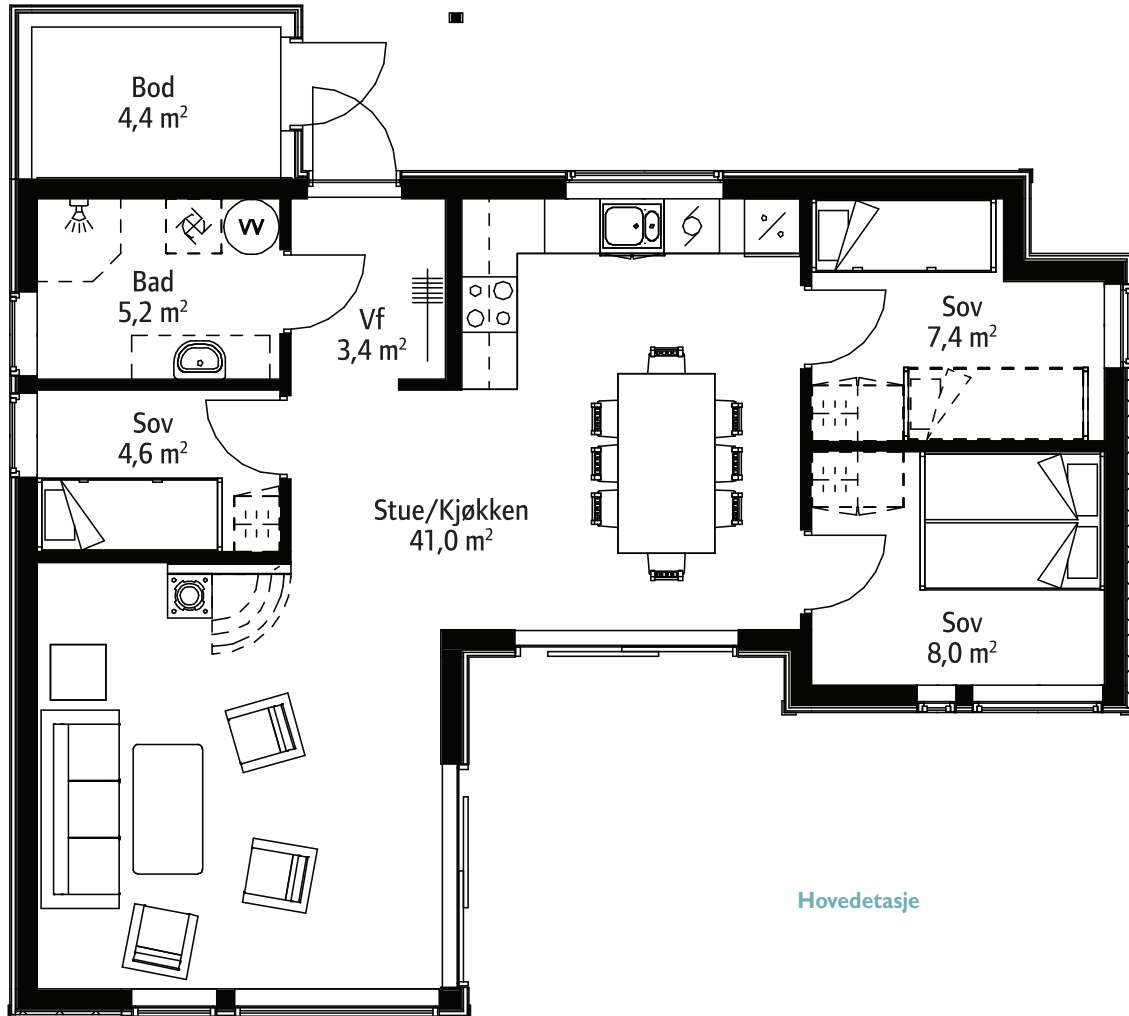

Havblikk

Finnes det en moderne hyttedrøm, er sjansene store for at den er Havblikk. Spennende former som likevel er respektfulle i forhold til omgivelsene; lyse, trivelige rom og utradisjonelle planløsninger med god og luftig romfølelse. En sterk opplevelse allerede på tegnebrettet!

Bruksareal: 77,2 m²

Bebyggd areal: 95,9 m²

Største lengde: 10,8 m

Største bredde: 12,0 m

Hovedetasje

Havblikk – Fasader