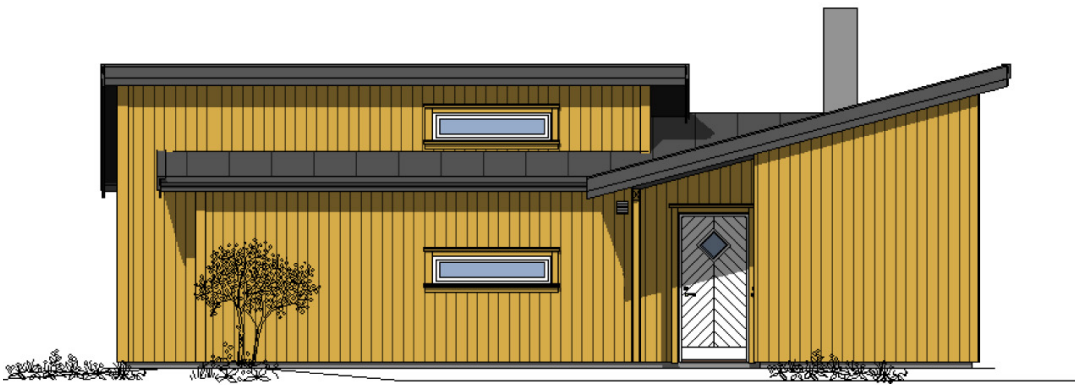

Havblikk

Finnes det en moderne hyttedrøm, er sjansene store for at den er Havblikk. Spennende former som likevel er respektfulle i forhold til omgivelsene; lyse, trivelige rom og utradisjonelle planløsninger med god og luftig romfølelse. En sterk opplevelse allerede på tegnebrettet!

Bruksareal: 77,2 m²

Bebyggd areal: 95,9 m²

Største lengde: 10,8 m

Største bredde: 12,0 m

Hovedetasje

Havblikk – Fasader