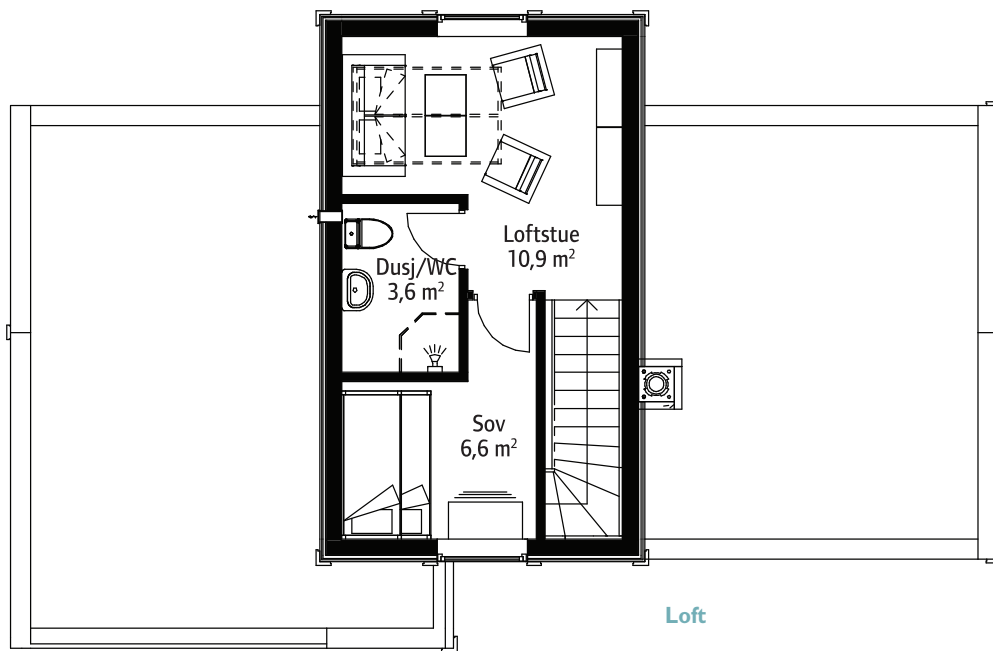

## Snøkrystall

Snøkrystall er en stor fjellhytte med et tidløst preg. Det klassiske tverrloftet eller "uppstugu" gjør hytta både personlig og ekstra romslig. Det er bare å pakke sekken, spenne på skiene og vite at drømmehytta venter når turen er over!

Bruksareal: 103,5 m<sup>2</sup>

Bebyggd areal: 105,8 m<sup>2</sup>

Største lengde: 14,7 m

Største bredde: 9,0 m

Fasade 1