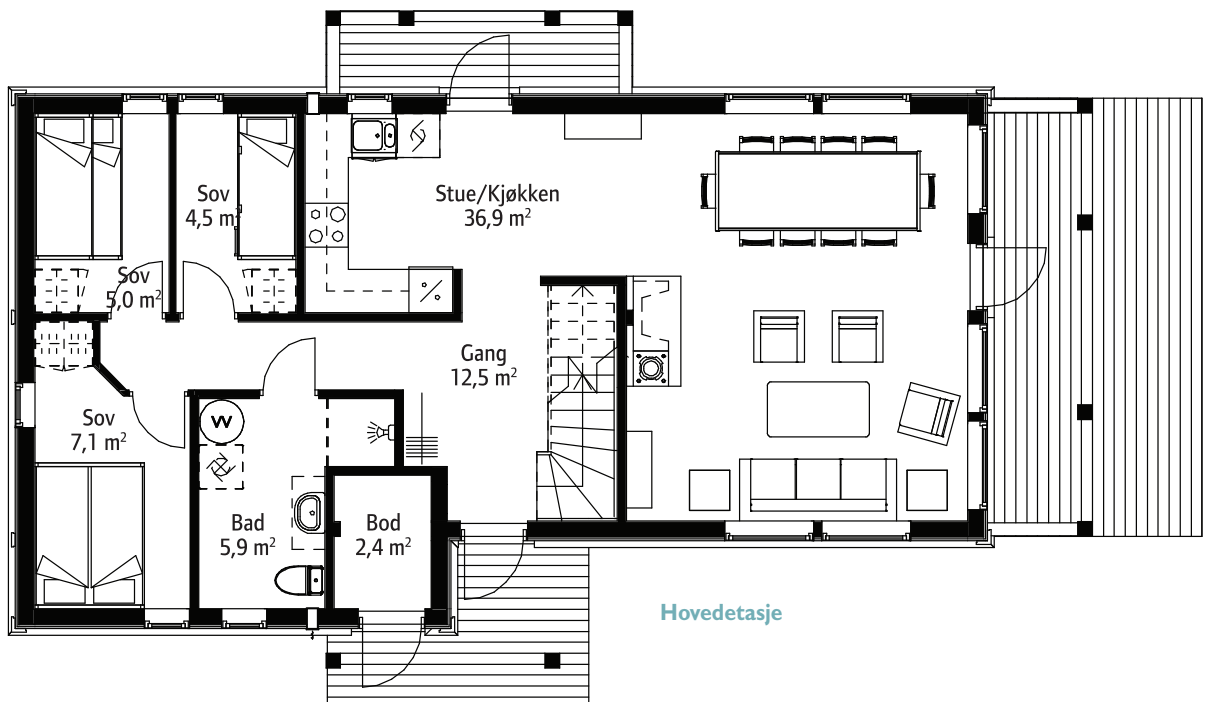

## Snøkrystall

Snøkrystall er en stor fjellhytte med et tidløst preg. Det klassiske tverrloftet eller "uppstugu" gjør hytta både personlig og ekstra romslig. Det er bare å pakke sekken, spenne på skiene og vite at drømmehytta venter når turen er over!

Bruksareal: 103,5 m<sup>2</sup>

Bebyggd areal: 105,8 m<sup>2</sup>

Største lengde: 14,7 m

Største bredde: 9,0 m

Fasade 1