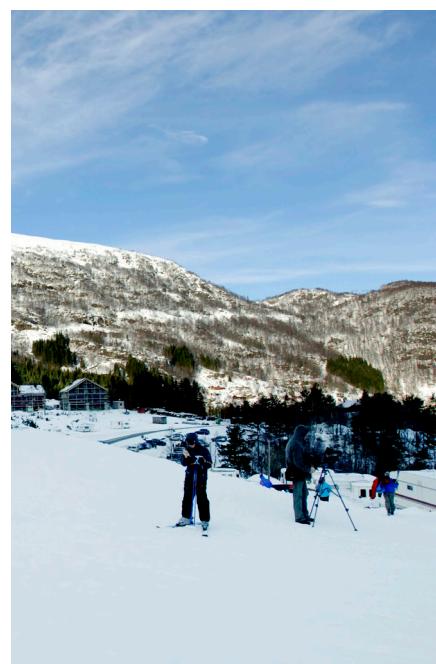

Snøkrystall

Snøkrystall er en stor fjellhytte med et tidløst preg. Det klassiske tverrloftet eller "uppstugu" gjør hytta både personlig og ekstra romslig. Det er bare å pakke sekken, spenne på skiene og vite at drømmehytta venter når turen er over!

Bruksareal: 103,5 m²

Bebyggd areal: 105,8 m²

Største lengde: 14,7 m

Største bredde: 9,0 m