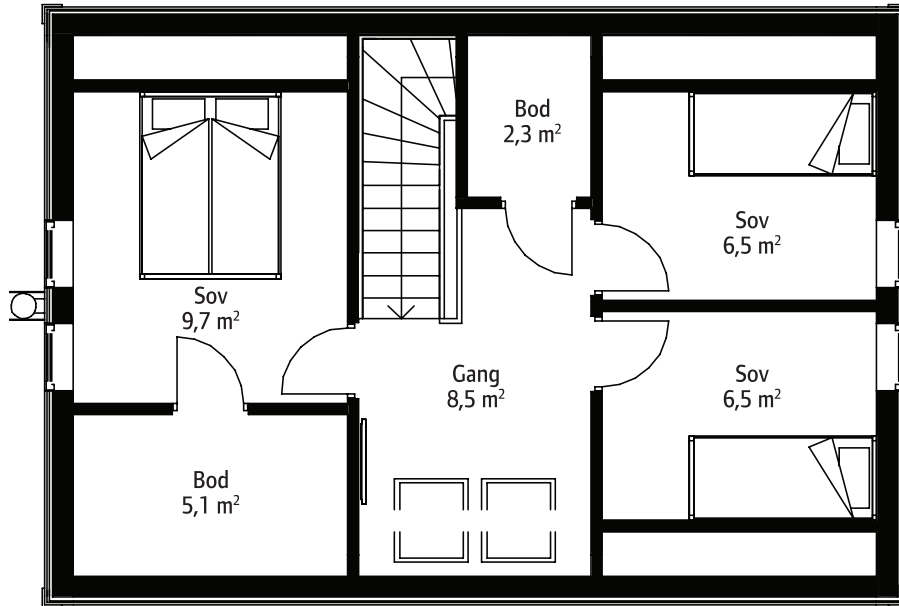

Fjellbekk

Amerikansk stil i norsk natur? Ja, så absolutt! Fjellbekk er en enkel, sjarmerende hytte utstyrt med både porch og bæresøyler. Hytta har godt med senge- og bodplass, åpen kjøkken-/stueløsning, og kan med andre materialvalg gjøres om til en koselig sørlandshytte.

Bruksareal: 80,7 m²

Bebygd areal: 81,8 m²

Største lengde: 9,0 m

Største bredde: 9,5 m

Loft

Hovedetasje

Fjellbekk- Fasader