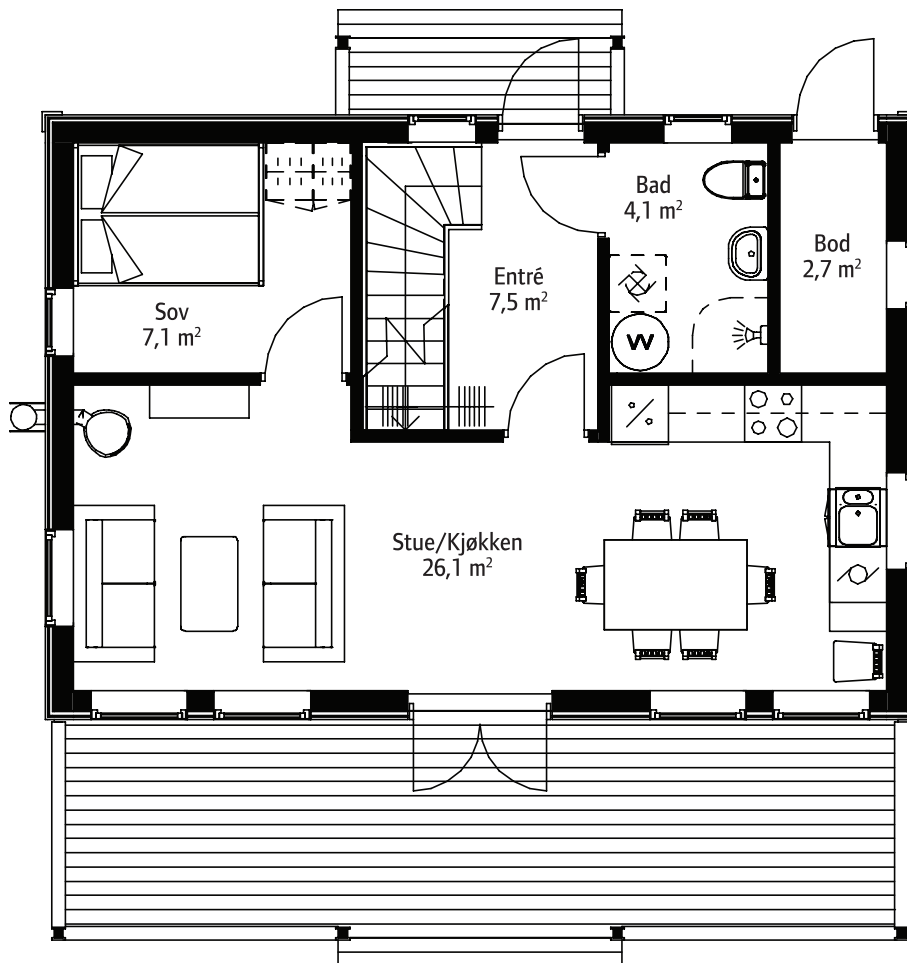

Bruksareal: 80,7 m²

Bebygd areal: 81,8 m²

Største lengde: 9,0 m

Største bredde: 9,5 m

Loft

Hovedetasje

Fjellbekk- Fasader