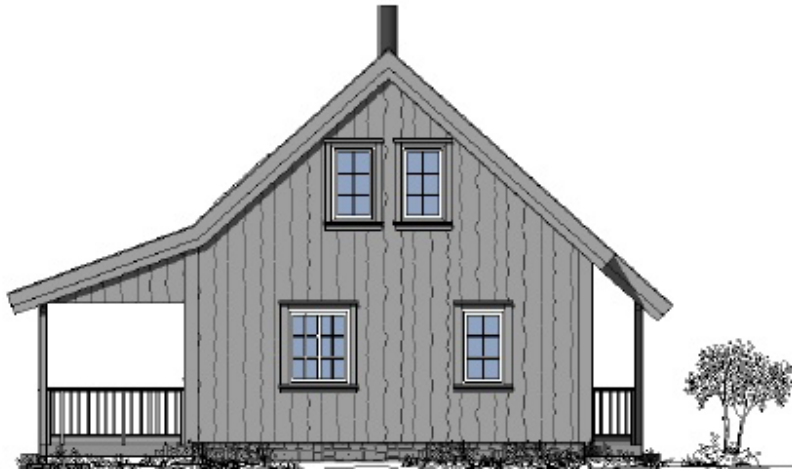

Fjellbekk

Amerikansk stil i norsk natur? Ja, så absolutt! Fjellbekk er en enkel, sjarmerende hytte utstyrt med både porch og bæresøyler. Hytta har godt med senge- og bodplass, åpen kjøkken-/stueløsning, og kan med andre materialvalg gjøres om til en koselig sørlandshytte.

Bruksareal: 80,7 m²

Bebygd areal: 81,8 m²

Største lengde: 9,0 m

Største bredde: 9,5 m

Loft

Hovedetasje

Fjellbekk- Fasader