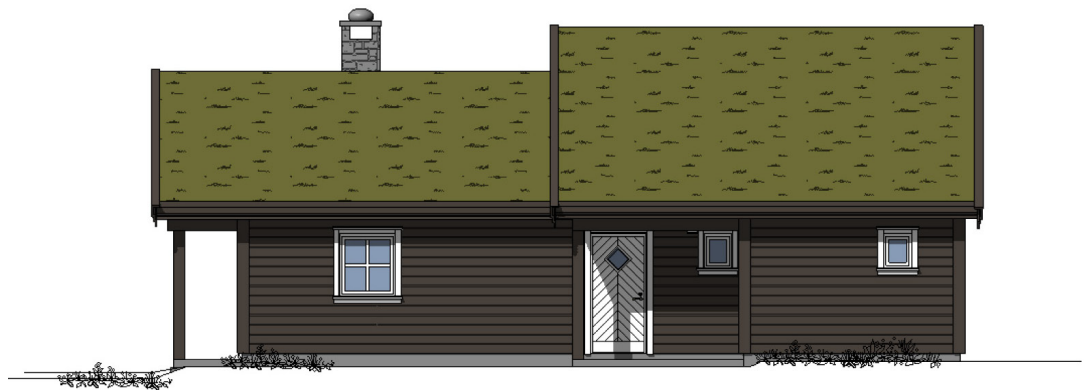

Moltemyr

Moltemyr er en koselig familiehytte med et preg som passer innlandet og fjelltraktene. Tre soverom pluss hems gjør Moltemyr til en hytte med god plass til to familier. Romslig er det også rundt spisebordet og ved peisen – et naturlig sted å samles når kvelden kommer.

Bruksareal: 110,2 m²

Bebyggd areal: 119,8 m²

Største lengde: 13,8 m

Største bredde: 9,3 m

Hems

Hovedetasje

Moltemyr – Fasader