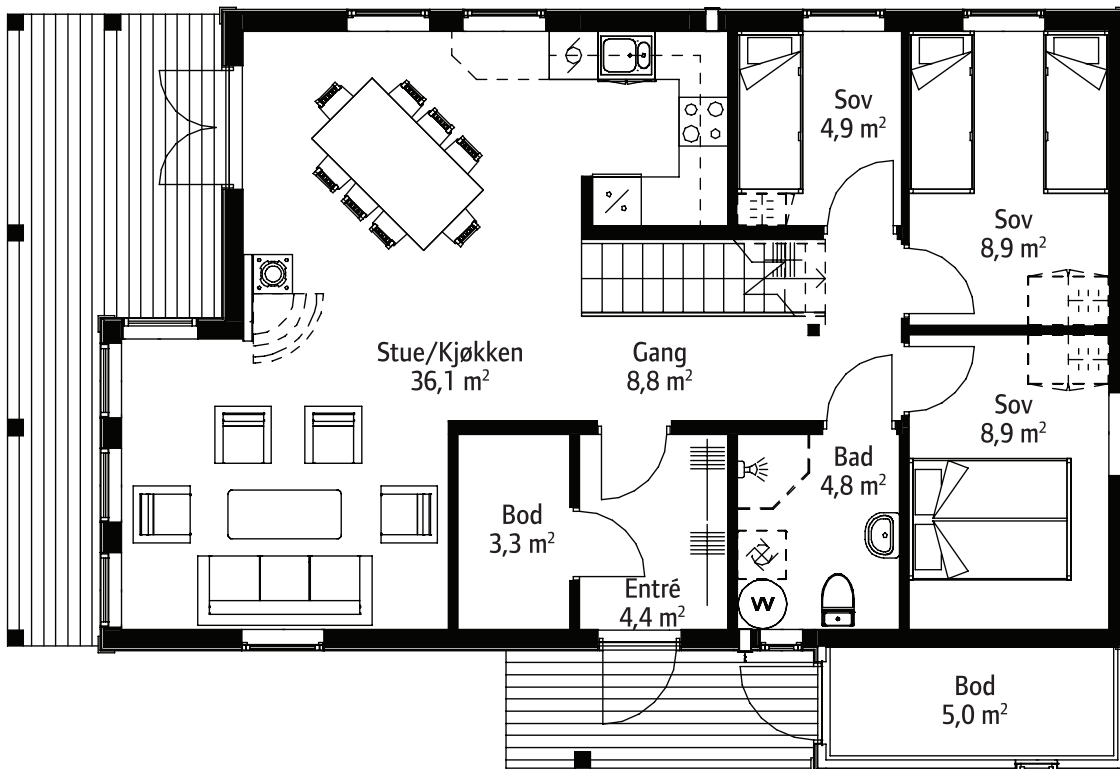

Moltemyr

Moltemyr er en koselig familiehytte med et preg som passer innlandet og fjelltraktene. Tre soverom pluss hems gjør Moltemyr til en hytte med god plass til to familier. Romslig er det også rundt spisebordet og ved peisen – et naturlig sted å samles når kvelden kommer.

Bruksareal: 110,2 m²

Bebyggd areal: 119,8 m²

Største lengde: 13,8 m

Største bredde: 9,3 m

Hems

Hovedetasje

Moltemyr – Fasader