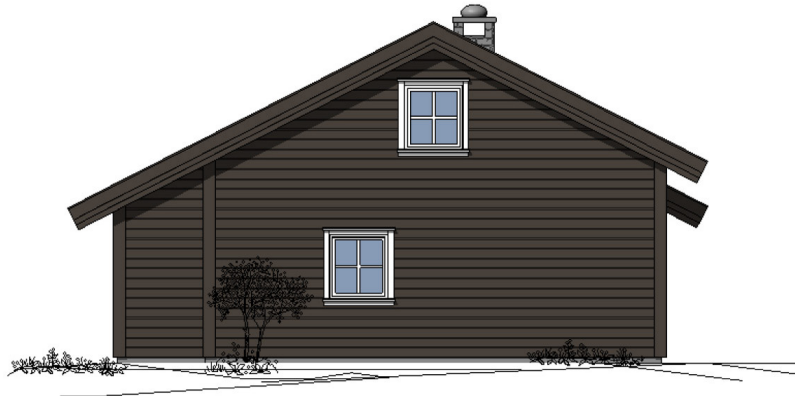

Moltemyr

Moltemyr er en koselig familiehytte med et preg som passer innlandet og fjelltraktene. Tre soverom pluss hems gjør Moltemyr til en hytte med god plass til to familier. Romslig er det også rundt spisebordet og ved peisen – et naturlig sted å samles når kvelden kommer.

Bruksareal: 110,2 m²

Bebyggd areal: 119,8 m²

Største lengde: 13,8 m

Største bredde: 9,3 m

Hems

Hovedetasje

Moltemyr – Fasader