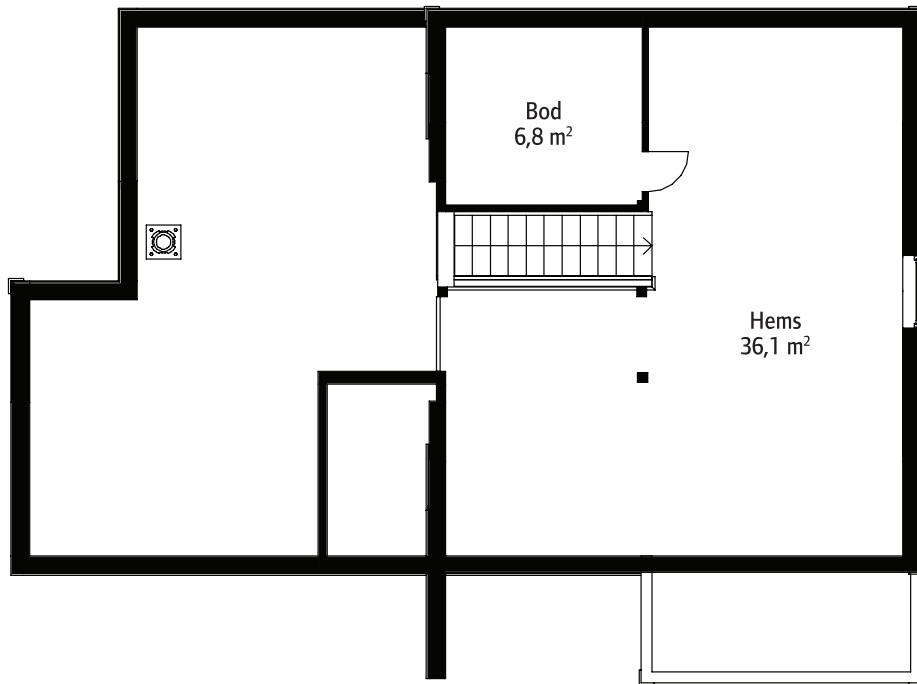

Moltemyr

Moltemyr er en koselig familiehytte med et preg som passer innlandet og fjelltraktene. Tre soverom pluss hems gjør Moltemyr til en hytte med god plass til to familier. Romslig er det også rundt spisebordet og ved peisen – et naturlig sted å samles når kvelden kommer.

Bruksareal: 110,2 m²

Bebyggd areal: 119,8 m²

Største lengde: 13,8 m

Største bredde: 9,3 m

Hems

Hovedetasje

Moltemyr – Fasader