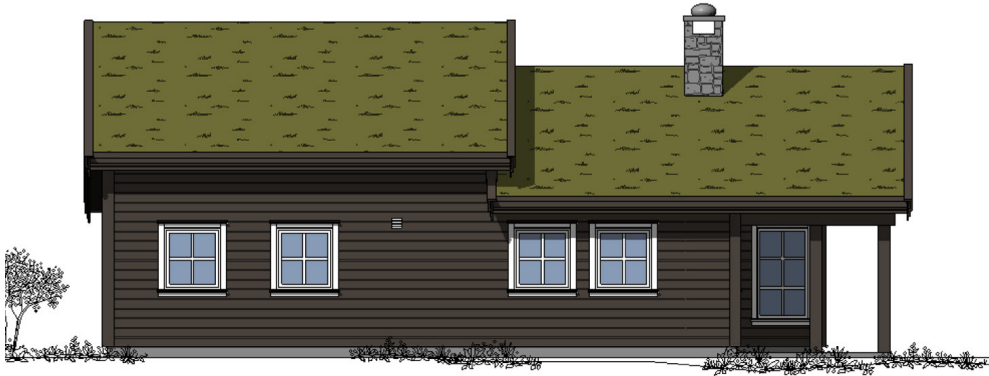

Moltemyr

Moltemyr er en koselig familiehytte med et preg som passer innlandet og fjelltraktene. Tre soverom pluss hems gjør Moltemyr til en hytte med god plass til to familier. Romslig er det også rundt spisebordet og ved peisen – et naturlig sted å samles når kvelden kommer.

Bruksareal: 110,2 m²

Bebyggd areal: 119,8 m²

Største lengde: 13,8 m

Største bredde: 9,3 m

Hems

Hovedetasje

Moltemyr – Fasader