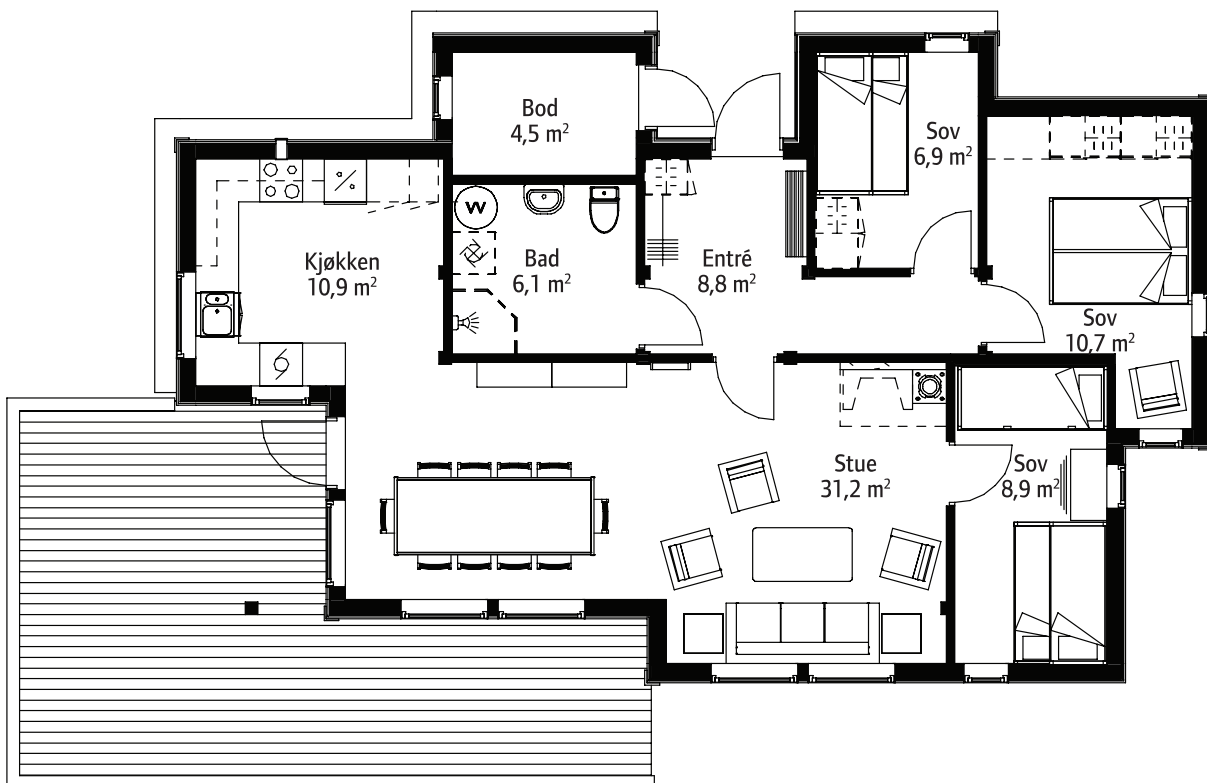

Bruksareal: 91,9 m²

Bebyggd areal: 111,6 m²

Største lengde: 14,4 m

Største bredde: 9,0 m

Hems

Hovedetasje

Høstløv- Fasader