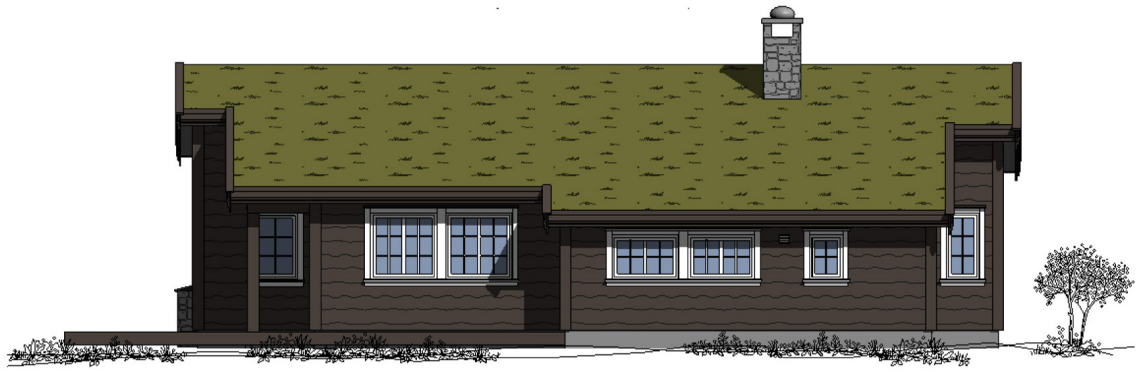

Høstløv

Høstløv er en hytte skapt for storslått fjell- og innlandsnatur. Hytta preges av løsningen med snlige dragere og full takhøyde på både kjøkken og soverom. En romslig stue, hems og tre store soverom gjør Høstløv til en hytte der det alltid er plass til en ekstra.

Bruksareal: 91,9 m²

Bebyggd areal: 111,6 m²

Største lengde: 14,4 m

Største bredde: 9,0 m

Hems

Hovedetasje

Høstløv- Fasader