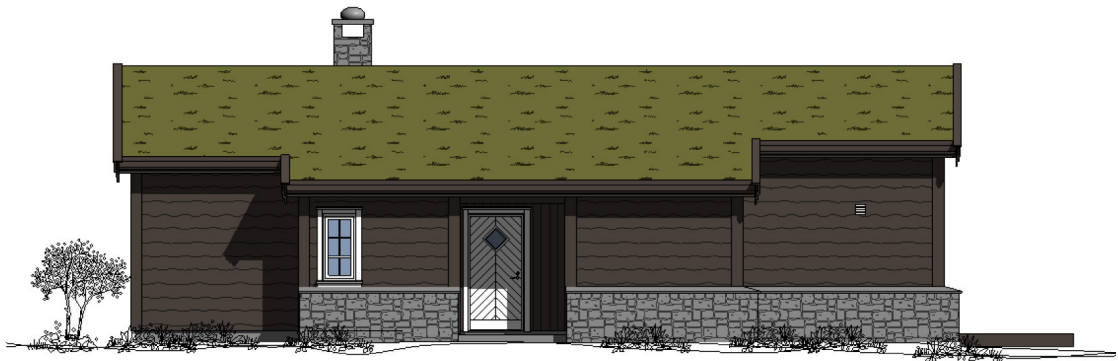

Høstløv

Høstløv er en hytte skapt for storslått fjell- og innlandsnatur. Hytta preges av løsningen med snlige dragere og full takhøyde på både kjøkken og soverom. En romslig stue, hems og tre store soverom gjør Høstløv til en hytte der det alltid er plass til en ekstra.

Bruksareal: 91,9 m²

Bebyggd areal: 111,6 m²

Største lengde: 14,4 m

Største bredde: 9,0 m

Hems

Hovedetasje

Høstløv- Fasader