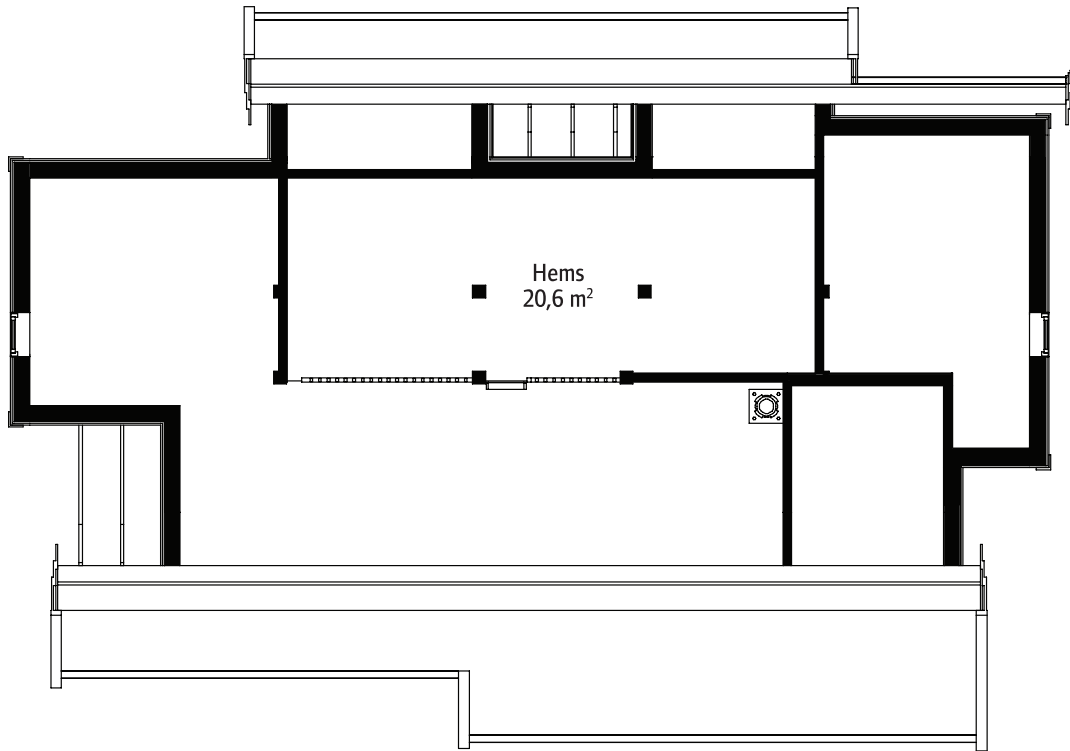

Høstløv

Høstløv er en hytte skapt for storslått fjell- og innlandsnatur. Hytta preges av løsningen med snlige dragere og full takhøyde på både kjøkken og soverom. En romslig stue, hems og tre store soverom gjør Høstløv til en hytte der det alltid er plass til en ekstra.

Bruksareal: 91,9 m²

Bebyggd areal: 111,6 m²

Største lengde: 14,4 m

Største bredde: 9,0 m

Hems

Hovedetasje

Høstløv- Fasader