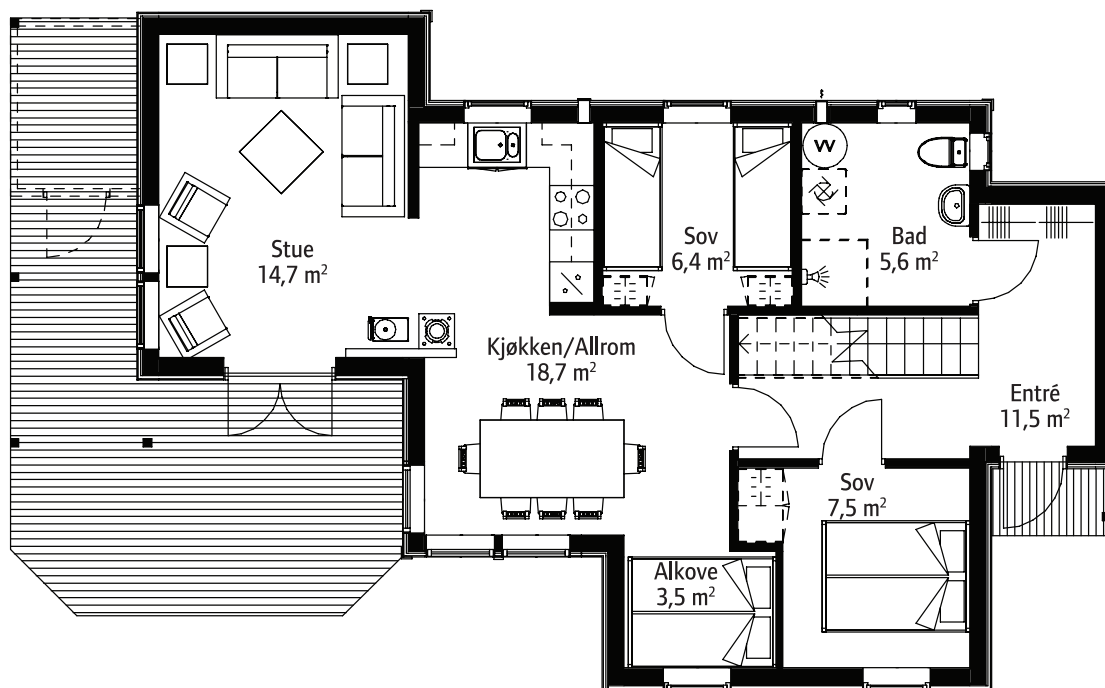

Bruksareal: 84,5 m<sup>2</sup>

Bebyggelse areal: 98,2 m<sup>2</sup>

Største lengde: 14,9 m

Største bredde: 9,0 m

Hovedetasje

Blåbærlyng- Fasader