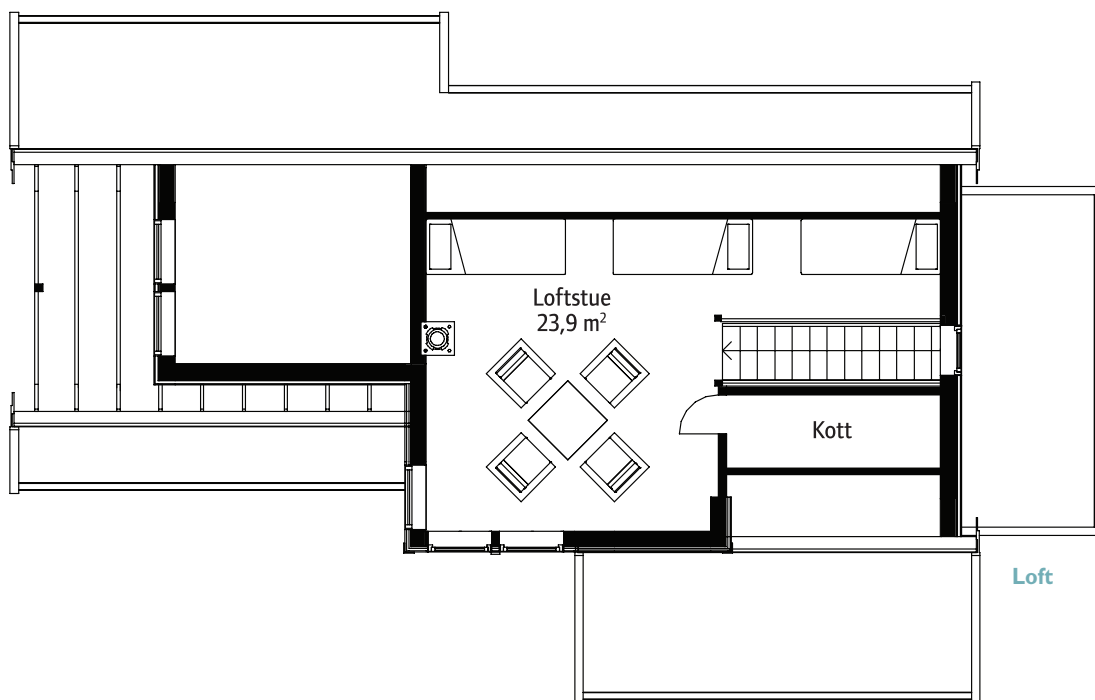

Bruksareal: 84,5 m<sup>2</sup>

Bebyggelse areal: 98,2 m<sup>2</sup>

Største lengde: 14,9 m

Største bredde: 9,0 m

Hovedetasje

Blåbærlyng- Fasader