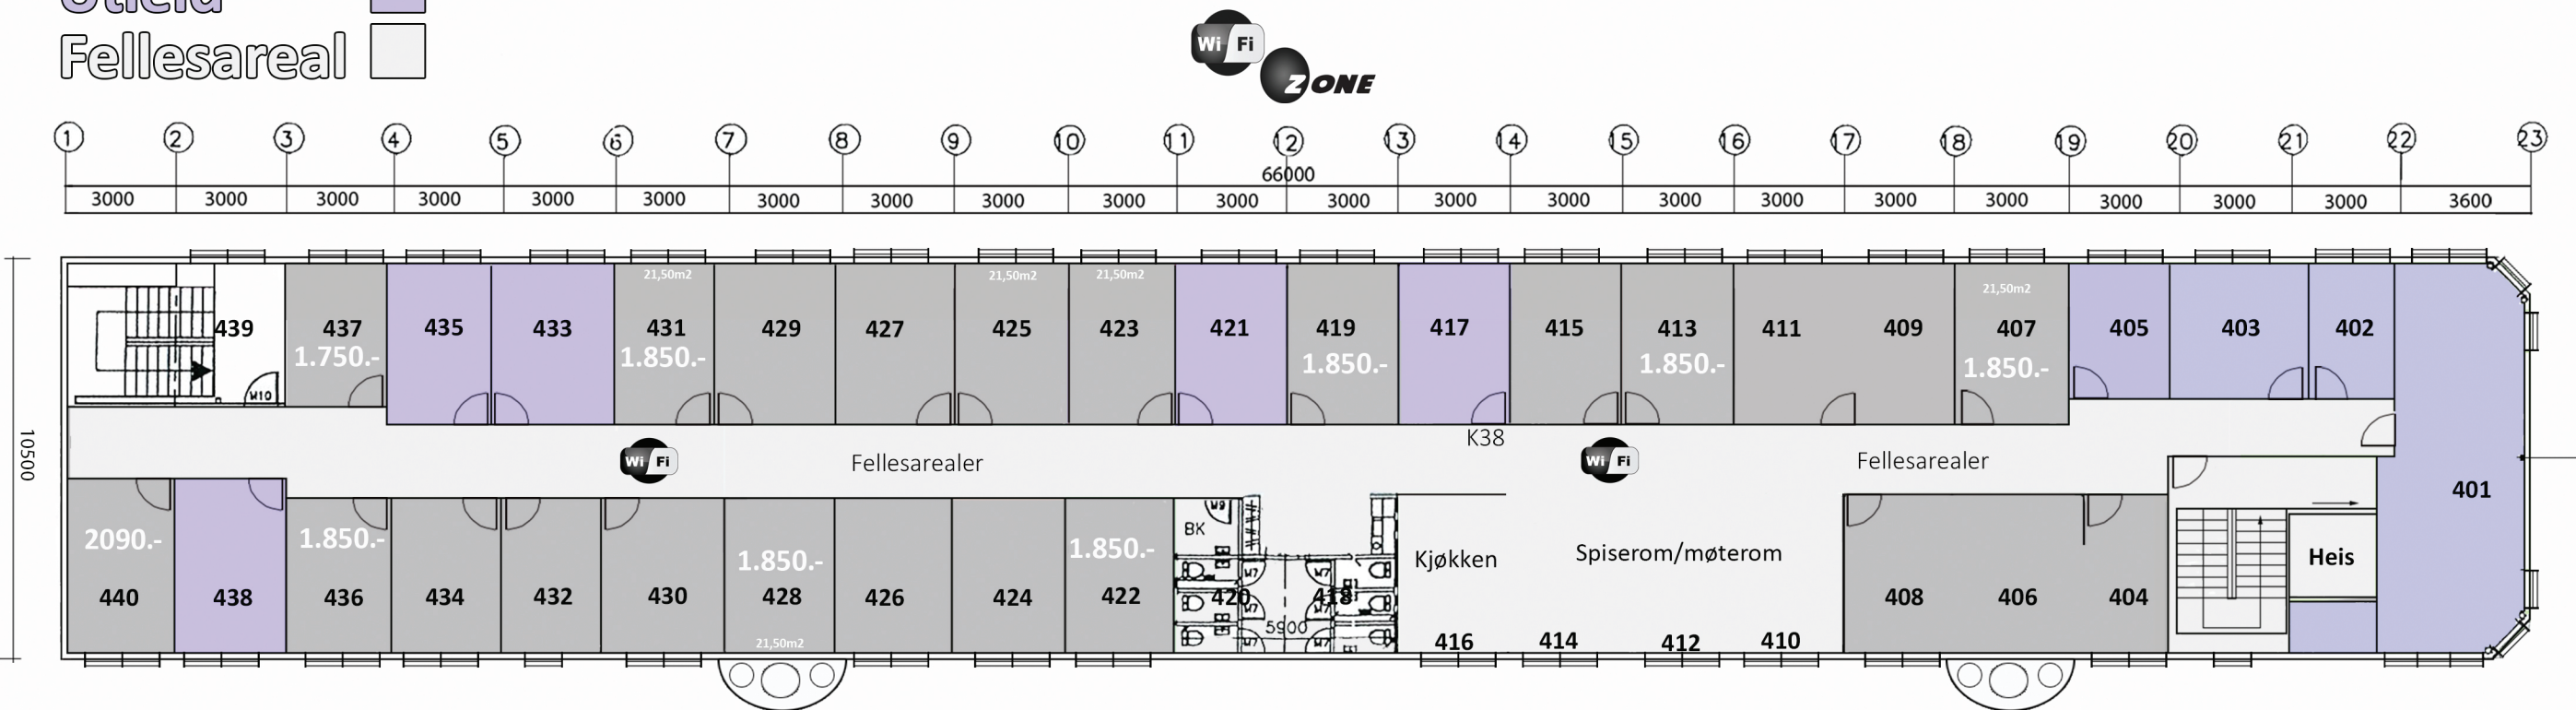

Til leie 
Utleid 
Fellesareal 

Enkeltkontor til leie
21,5m² BTA inkl. andel fellesareal

Husleie fra 1.850.- pr. mnd.
Fellesutgifter 550.- pr. mnd.
(alt inkludert) bredbånd, gratis spiserom og møterom.