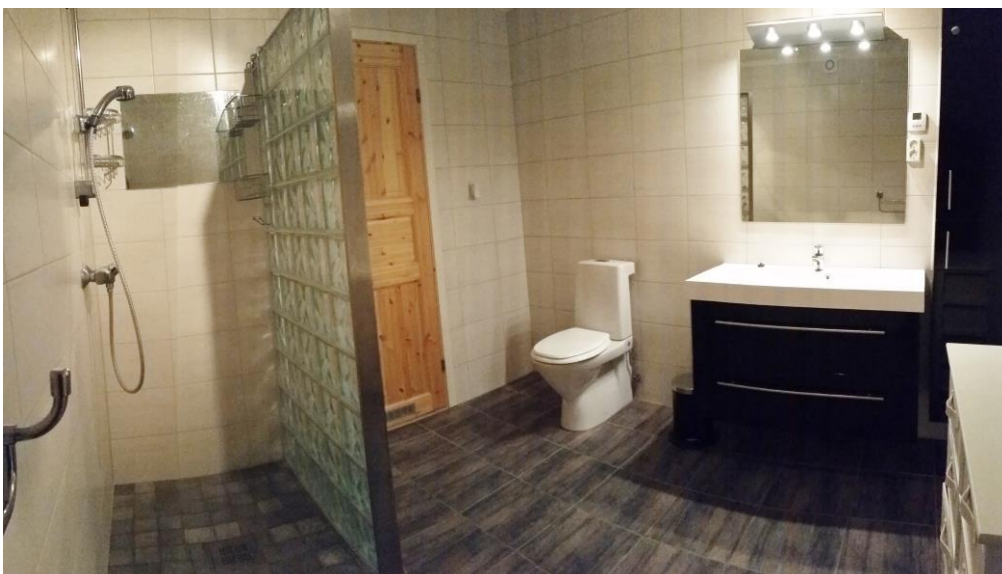

Laminat på gulv, panel og panelplater på vegger, flislagt bad og flislagt gulv på vaskerom. Det er vannbåren gulvvarme i leiligheten.

Leiligheten er fullt møblert og innflytningsklar. Den er utstyrt med garderobeskap og kommoder, vaskemaskin, innredet stue (inkl. TV), kjøkken med hvitevarer og noe utstyr. Det ene soverommet har en praktisk kontorpult.

Gang, kjøkken, stue, 2 x soverom, bad og vaskerom som totalt utgjør 80 m².

Pris 7000 kr pr mnd.

Strøm, parabol, internett og kommunale avgifter er inkludert i pris.

Kontakt

Bård Haugen 47802060

Elin Jønnardalen 90874133

Kjøkken med oppvaskmaskin, platetopp, komfyr og kjøleskap. Stua til høyre med sofa, stressless og tv. Barbord i midten med to barstoler.

Koselig vedovn, da det er vannbåren gulvvarme er denne kun brukt til kos på kalde vinterdager. Inngangsparti /hall til høyre.

Vaskerom, med vaskemaskin, utslagsvask, knagger til lagring av uteklær og garderobeskap. Flislagt gulv.

Venstre: Soverom/kontor

Under: Soverom

Flislagt bad med dusj bygd inn i glass bygger stein.