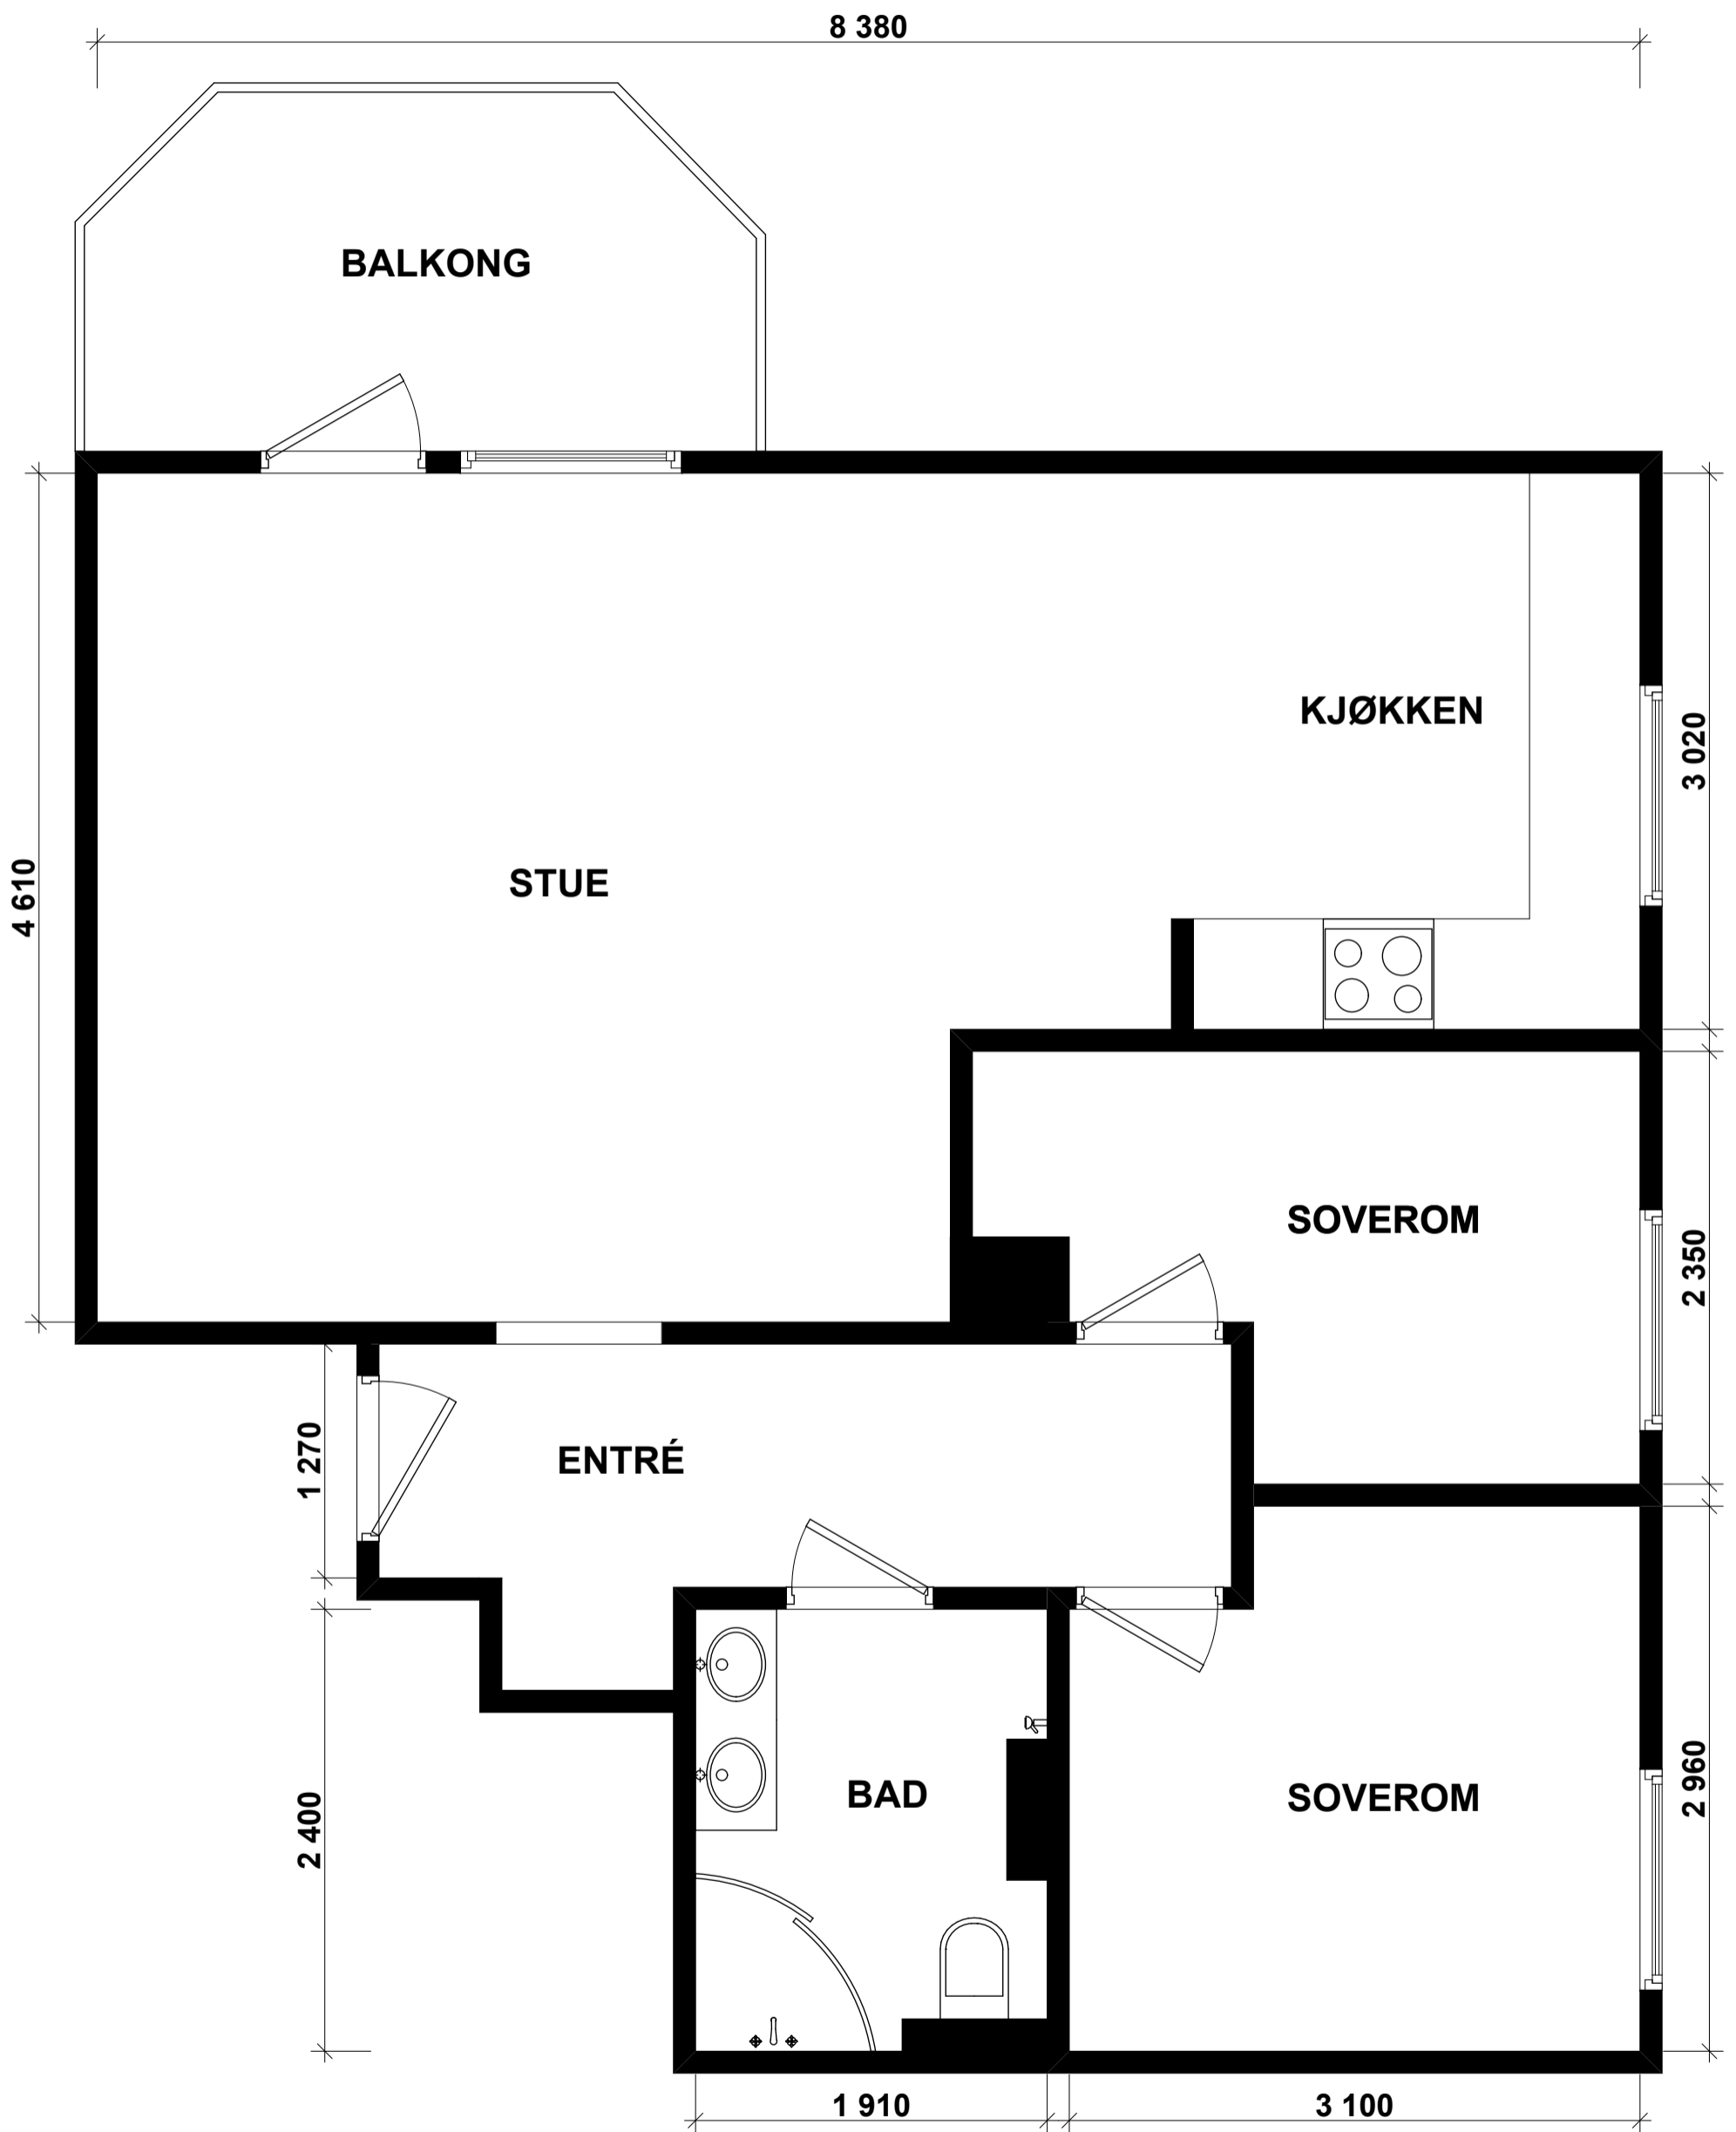

Marmorveien 11

Tegningen er en skisse. Avvik fra oppsatte mål kan forekomme.

Utført av Pål A.Rønning. Takstmann MNTF, Tlf 995 11 869