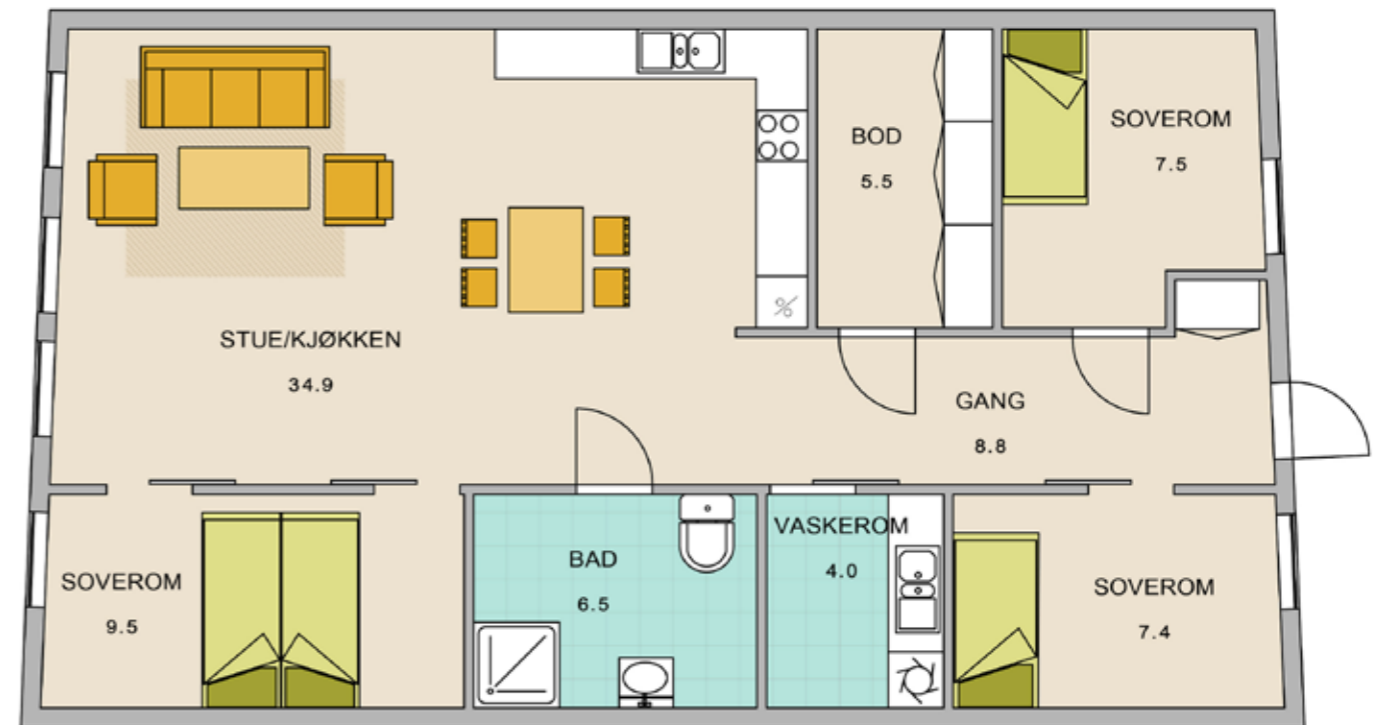

Leilighet 3 - 88 kvm