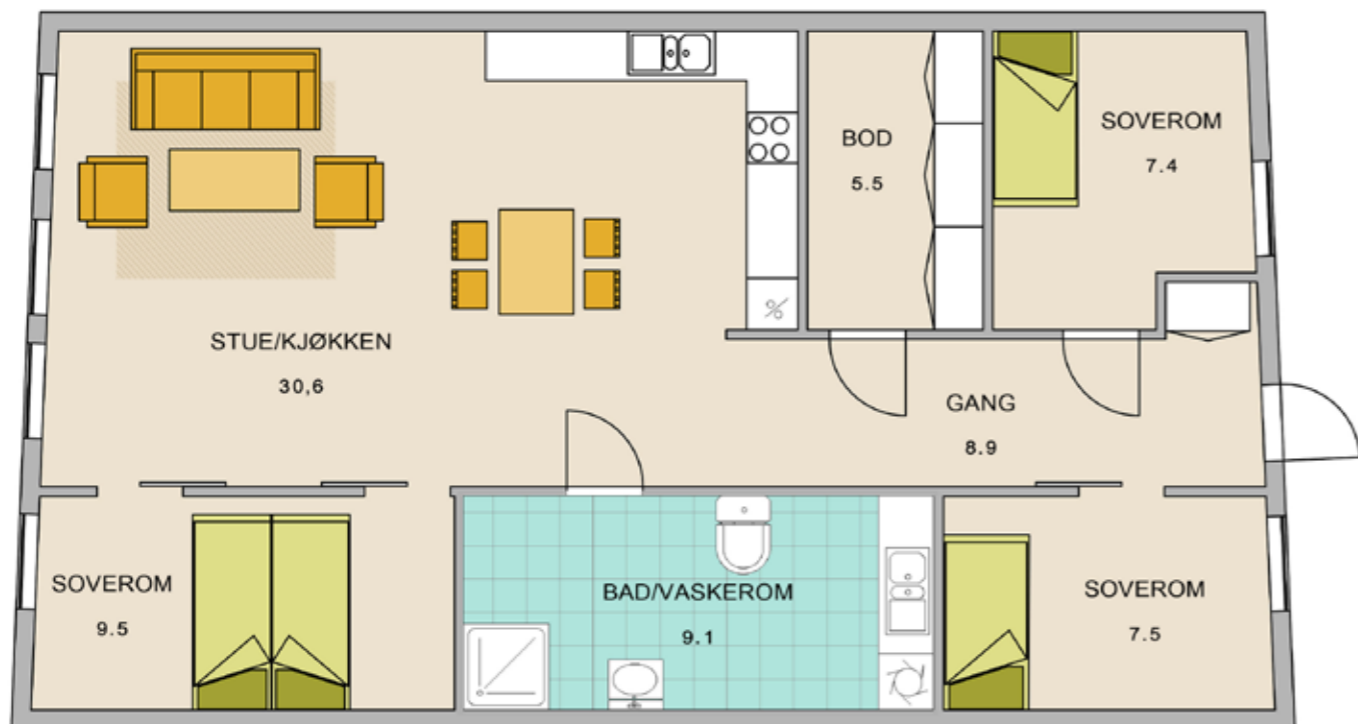

Leilighet 2 - 82 kvm