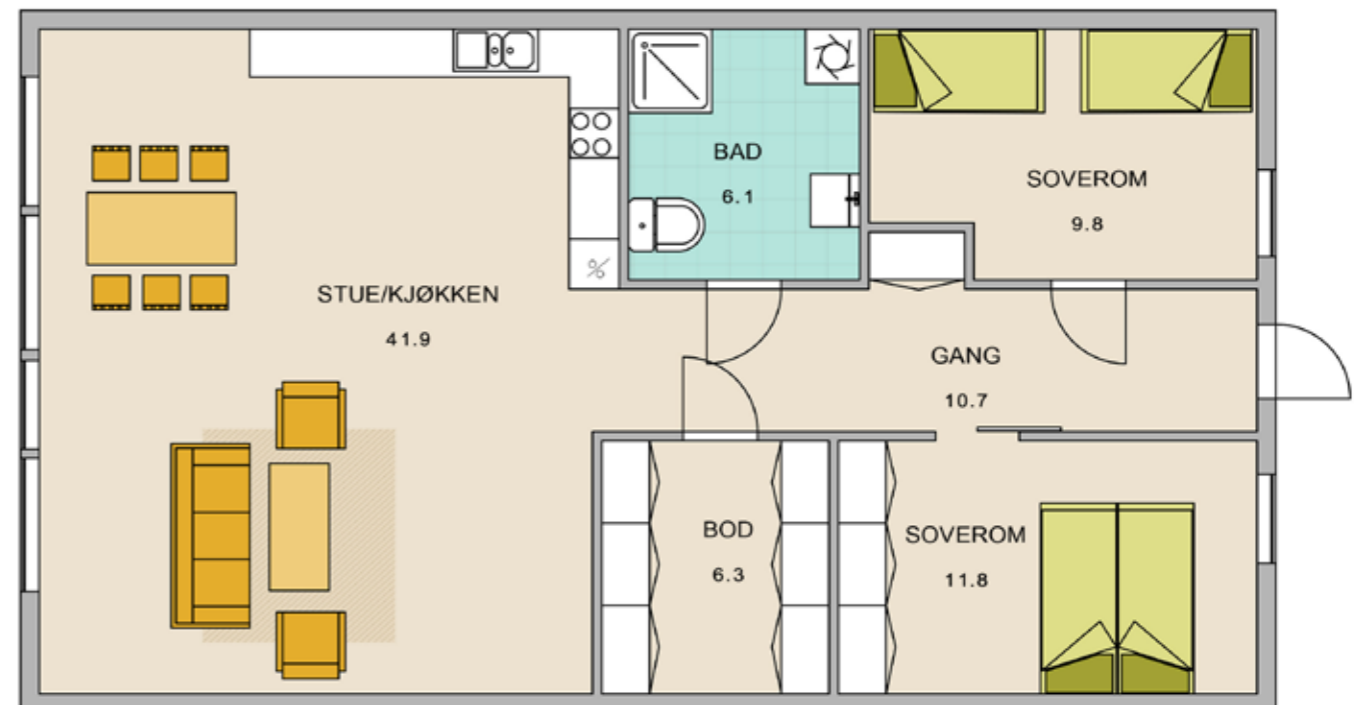

Leilighet 4 - 90 kvm