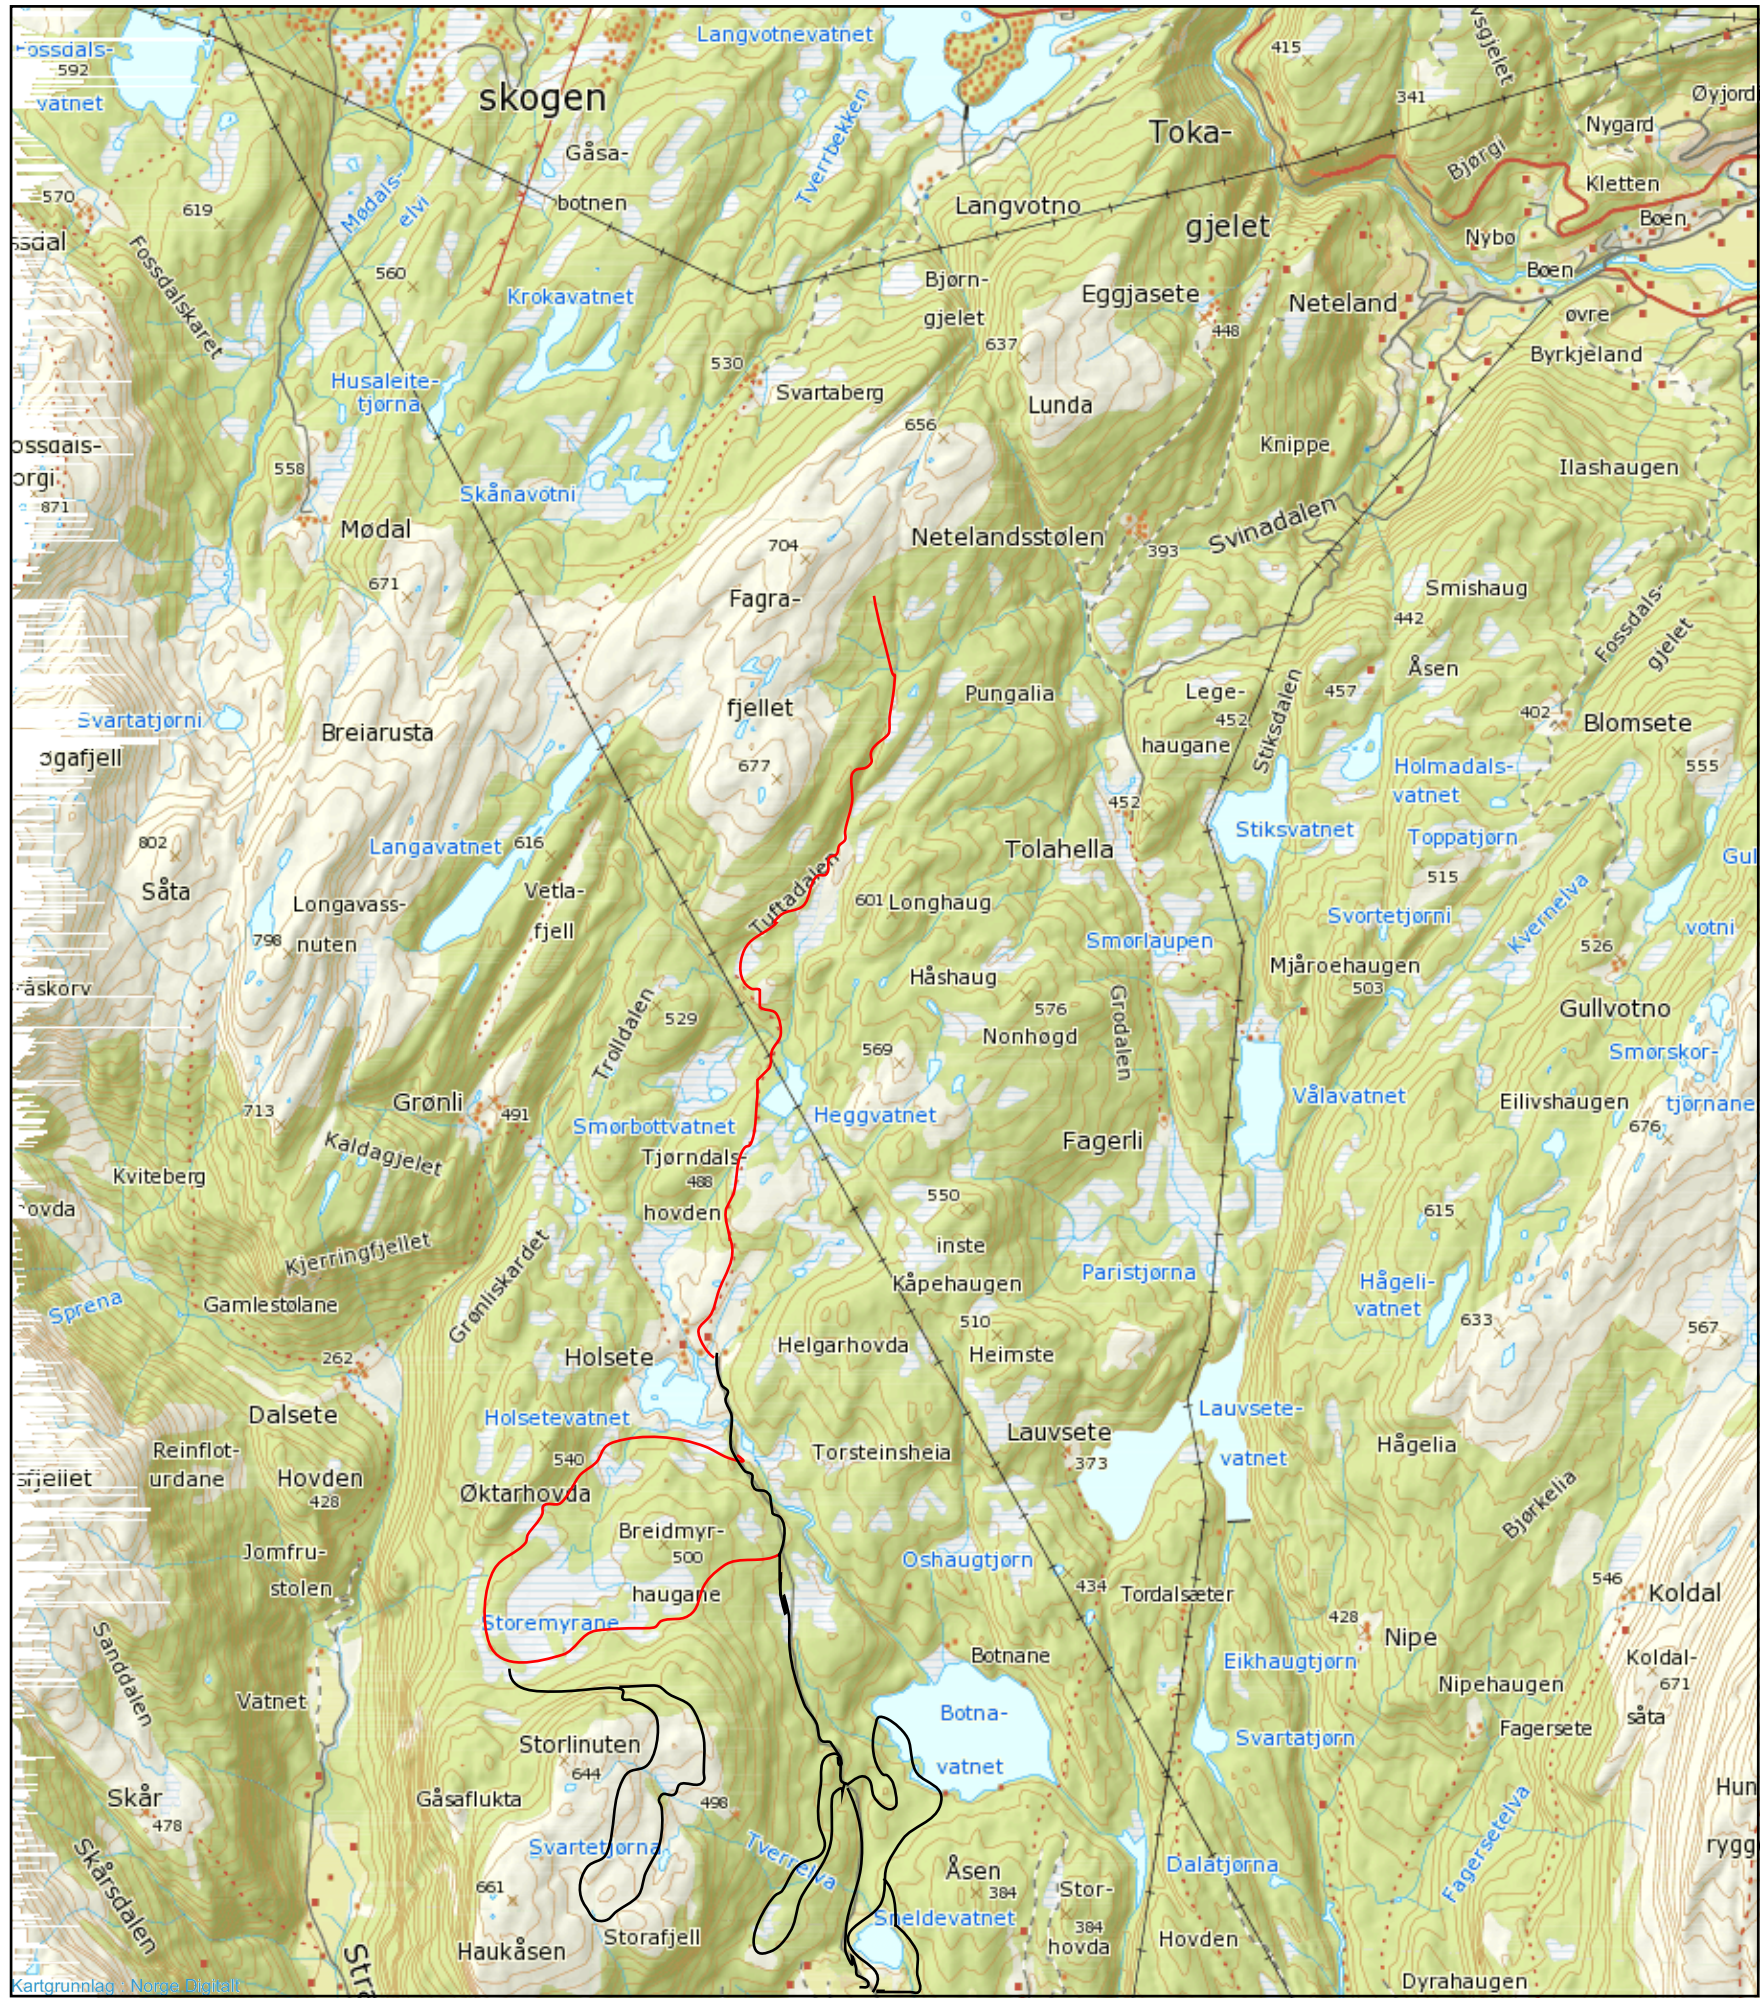

# Haukås Holsete

Målestokk = 1:30000

— Kommunegrense