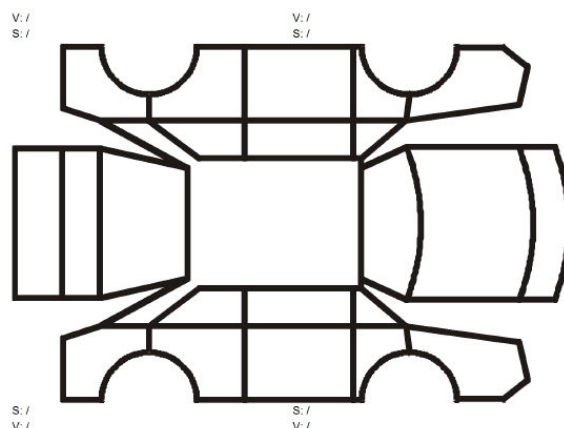

Generell beskrivelse/kommentar:

Skadetegning:

Skader
 V: /
 S: /

△ = Ripe
 ○ = Bulk
 ✕ = Steinsprut
 □ = Skade

Sommerdekk(S)
 Vinterdekk(V)

Dato Signatur selger

Dato Signatur kunde

Kontrollpunkter som ligger til grunn for tilstandsrapporten