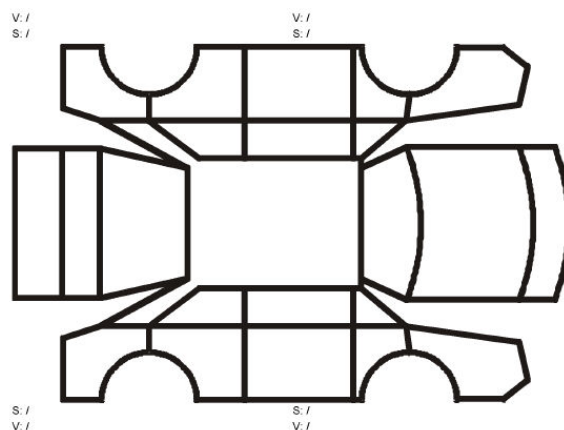

Generell beskrivelse/kommentar:

Skadetegning:

- Skader
- V./ S./
 - △ = Ripe
 - = Bulk
 - × = Steinsprut
 - = Skade
 - Sommerdekk(S)
 - Vinterdekk(V)

Dato	Signatur selger
Dato	Signatur kunde

Kontrollpunkter som ligger til grunn for tilstandsrapporten