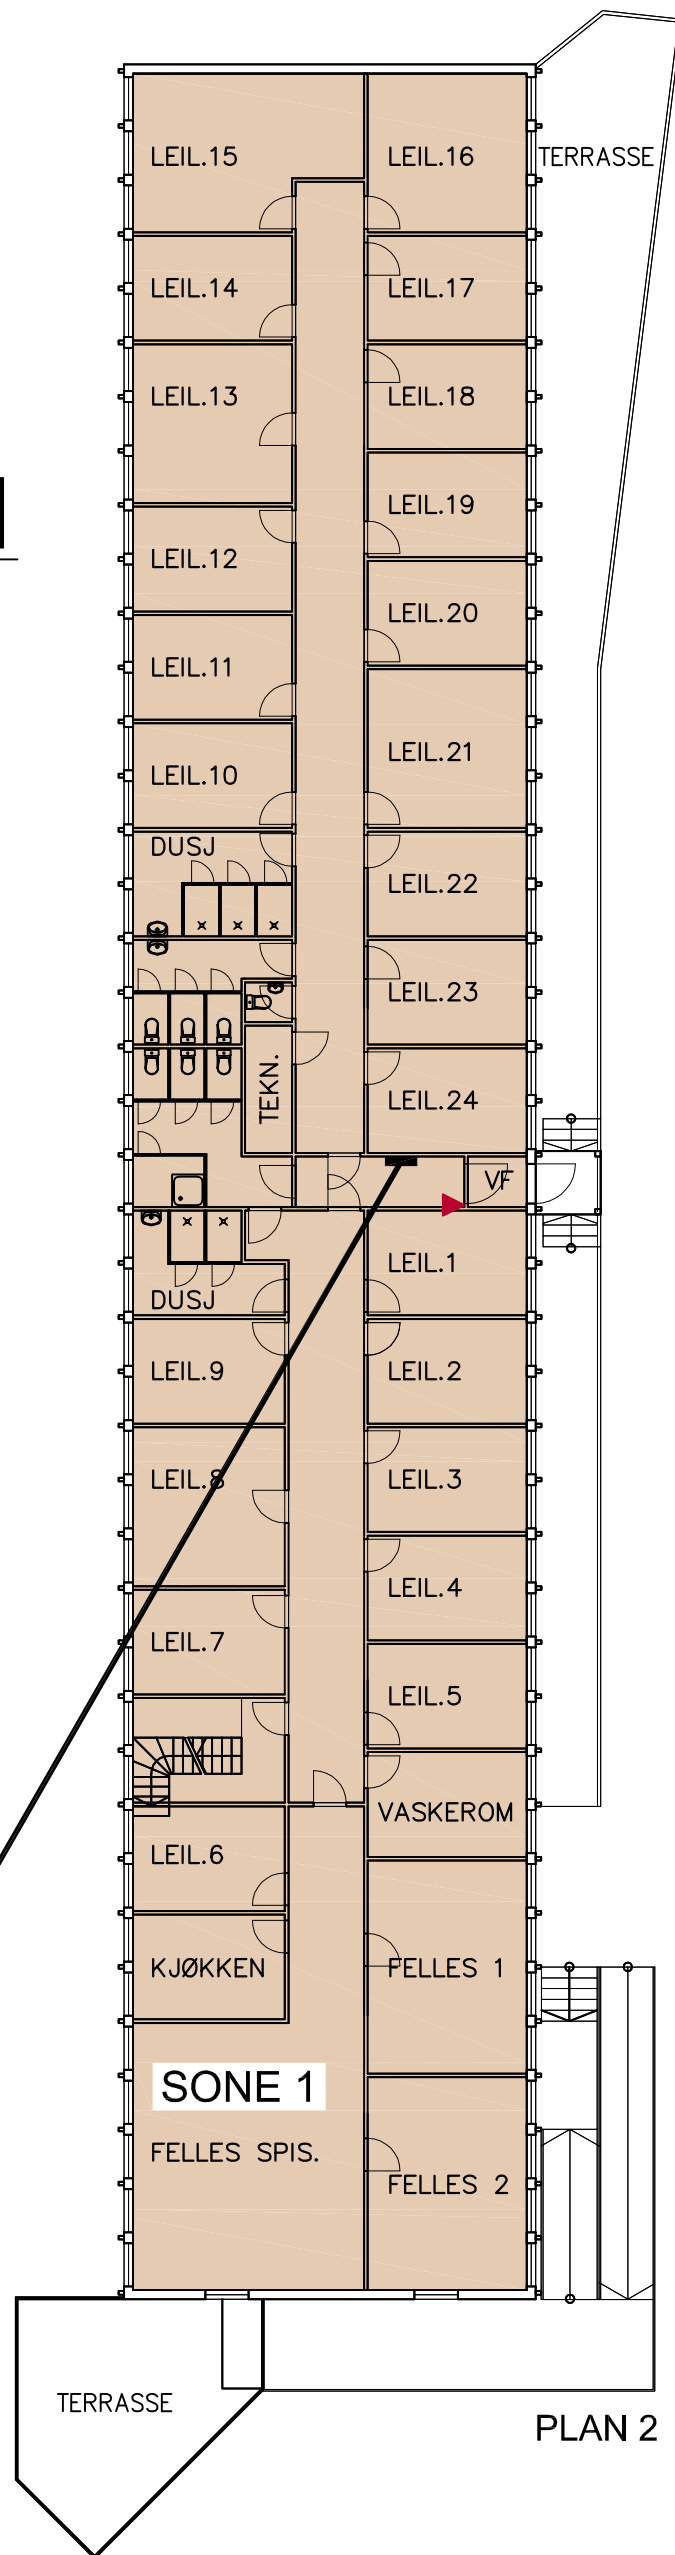

ORIENTERINGSPLAN

JELØY STRANDPARK

HYBELHUS

DU STÅR HER
BRANNSENTRAL

BRANNVESENET : 110
SERVICE : 48 22 22 00
▲ MANUELLE MELDERE

LUHRTOPPEN 2
POSTBOKS 438 1471 LØRENSKOG
www.schneider-electric.no/buildings

DATO: 04.01.12
FILNAVN: 50385-1