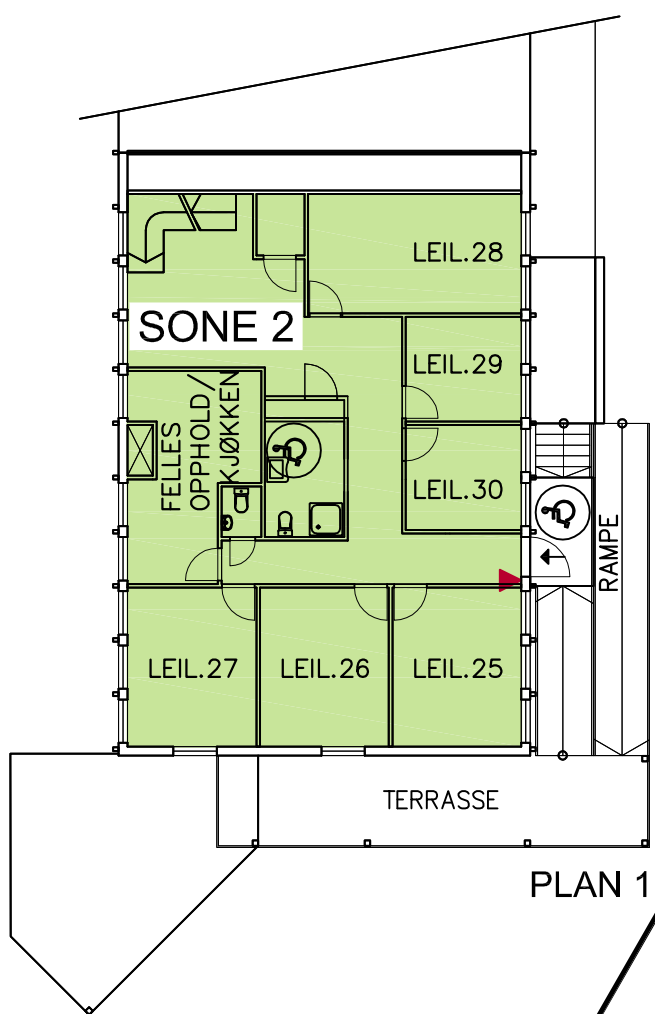

ORIENTERINGSPLAN

JELØY STRANDPARK

HYBELHUS

DU STÅR HER
BRANNSENTRAL

BRANNVESENET : 110
SERVICE : 48 22 22 00
▲ MANUELLE MELDERE

LUHRTOPPEN 2
POSTBOKS 438 1471 LØRENSKOG
www.schneider-electric.no/buildings

DATO: 04.01.12
FILNAVN: 50385-1