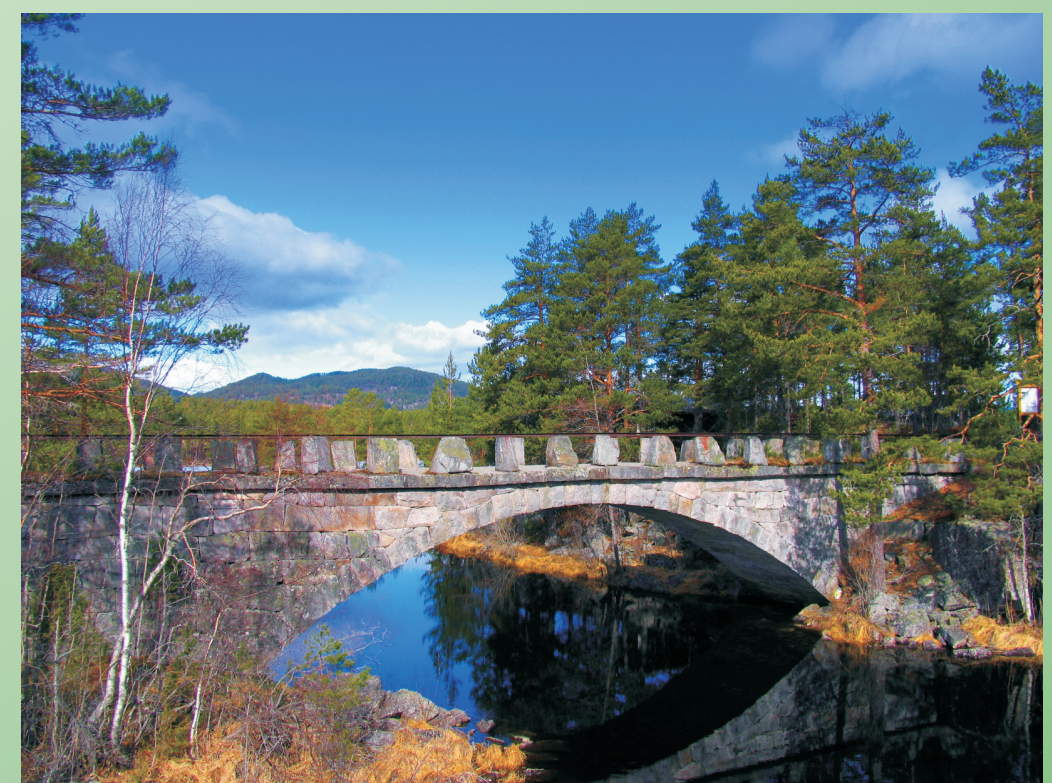

## Kvalitetstomter på solsiden av Blefjell ved Sandvatn i Tinn kommune

Sentral beliggenhet i Østlandsområdet  
Kjøretid fra Oslo Vestfold/Grenland i underkant av 2 timer.

Eldorado for bading  
Gode muligheter for bruk av kano og kajakk.  
Rundløyper for sykkel

15 stk ledige tomter på ca 1. dekar pr. tomt.

Tomtene er tilrettelagt med vei, vann, kloakk elektrisk strøm og fiber.

Solrike tomter med panorama utsikt mot Sandvatn og Blefjell

**Velkommen til visning**