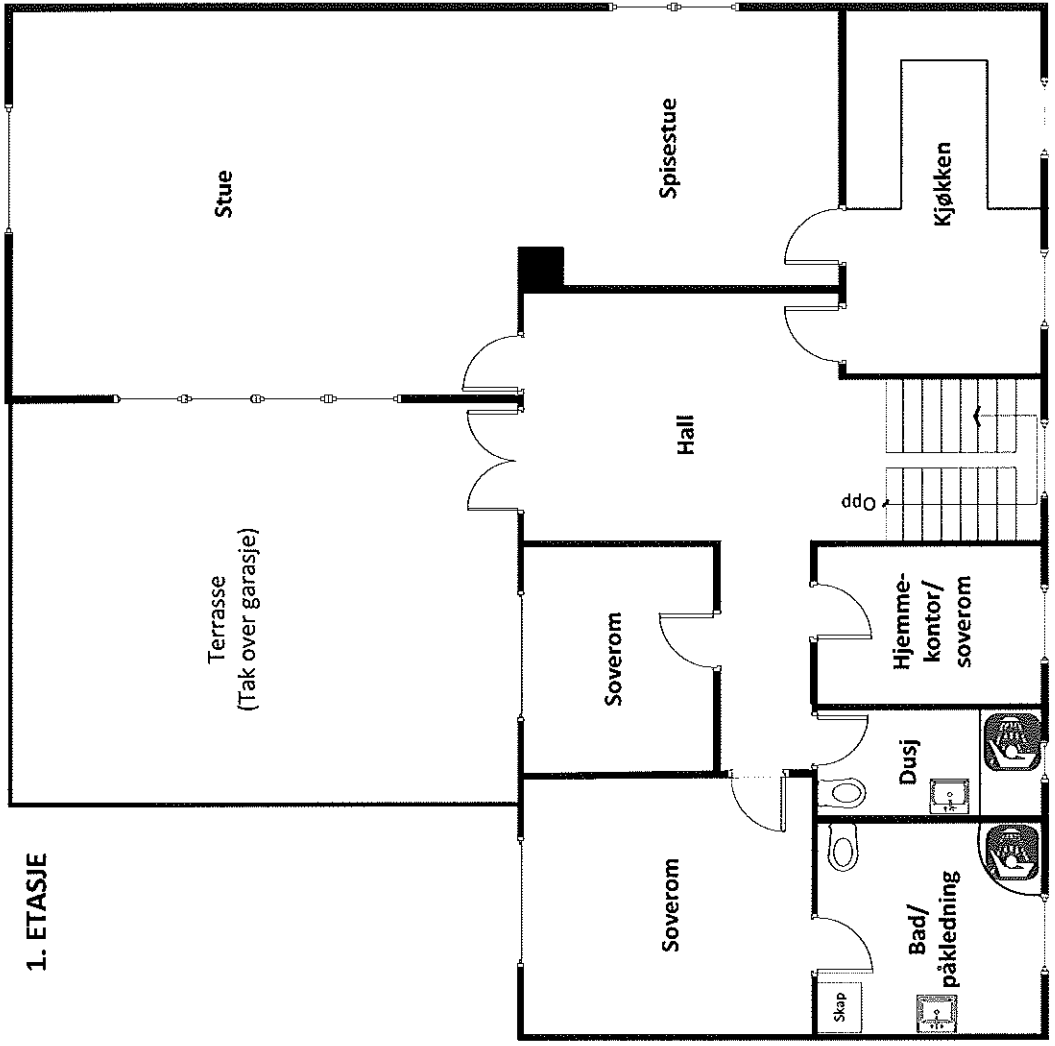

**KJELLER
UNDERETASJE**

SKØYENVEIEN 13, 0375 OSLO
Skissen er en illustrasjon og er ikke målevendig.
Utført av Bent Syrrist, Takstmann MNTF – Tlf 900 46 580

1. ETASJIE

SKØYENVEIEN 13, 0375 OSLO

Skissen er en illustrasjon og er ikke måleverdig.