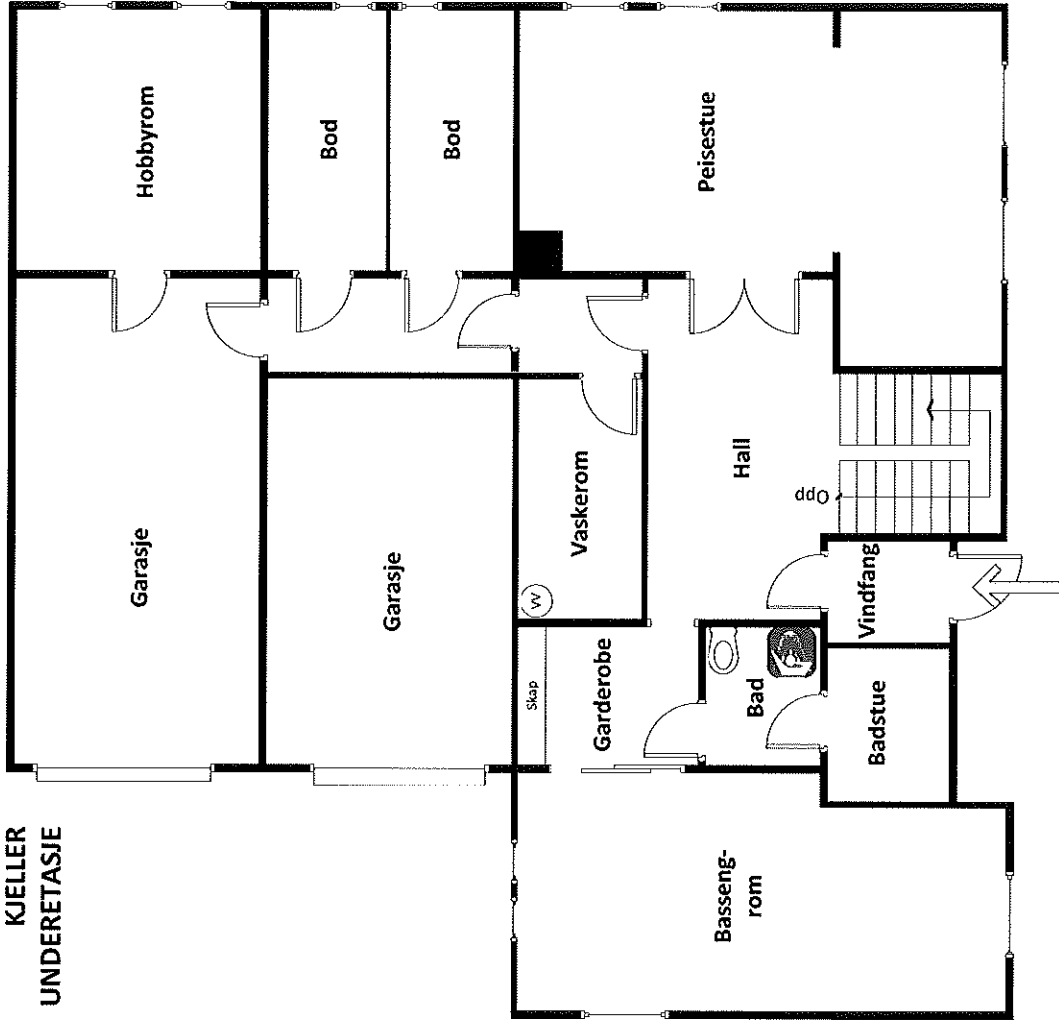

**KJELLER
UNDERETASJE**

SKØYENVEIEN 13, 0375 OSLO
Skissen er en illustrasjon og er ikke målevendig.
Utført av Bent Syrrist, Takstmann MNTF – Tlf 900 46 580

1. ETASJIE

SKØYENVEIEN 13, 0375 OSLO

Skissen er en illustrasjon og er ikke måleverdig.