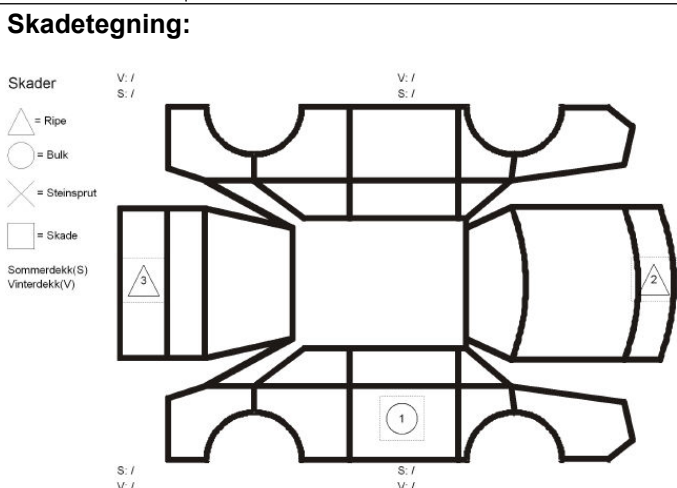

TEKNISK VURDERING - Trafikk og sikkerhet:

Samlet vurdering	Merknader - bedre enn samlet vurdering	Merknader - svakere enn samlet vurdering
Normal iht alder og kjørelengde	Sjekkpunkt/merknader	Sjekkpunkt/merknader

UTVENDIG VURDERING - Eksteriør og utvendig lys:

Samlet vurdering	Merknader - bedre enn samlet vurdering	Merknader - svakere enn samlet vurdering
Mer slitt enn normalt iht alder og kjørelengde	Sjekkpunkt/merknader	Sjekkpunkt/merknader Bulk/skade(1) / Liten bulk i h-fordør. Ripe(2) / Små riper i frontfanger. Ripe(3) / Riper i bakfanger.

INNVEDIG VURDERING - Interiør og instrumenter:

Samlet vurdering	Merknader - bedre enn samlet vurdering	Merknader - svakere enn samlet vurdering
Normal iht alder og kjørelengde	Sjekkpunkt/merknader	Sjekkpunkt/merknader

Generell beskrivelse/kommentar:

Dato	Signatur selger
Dato	Signatur kunde