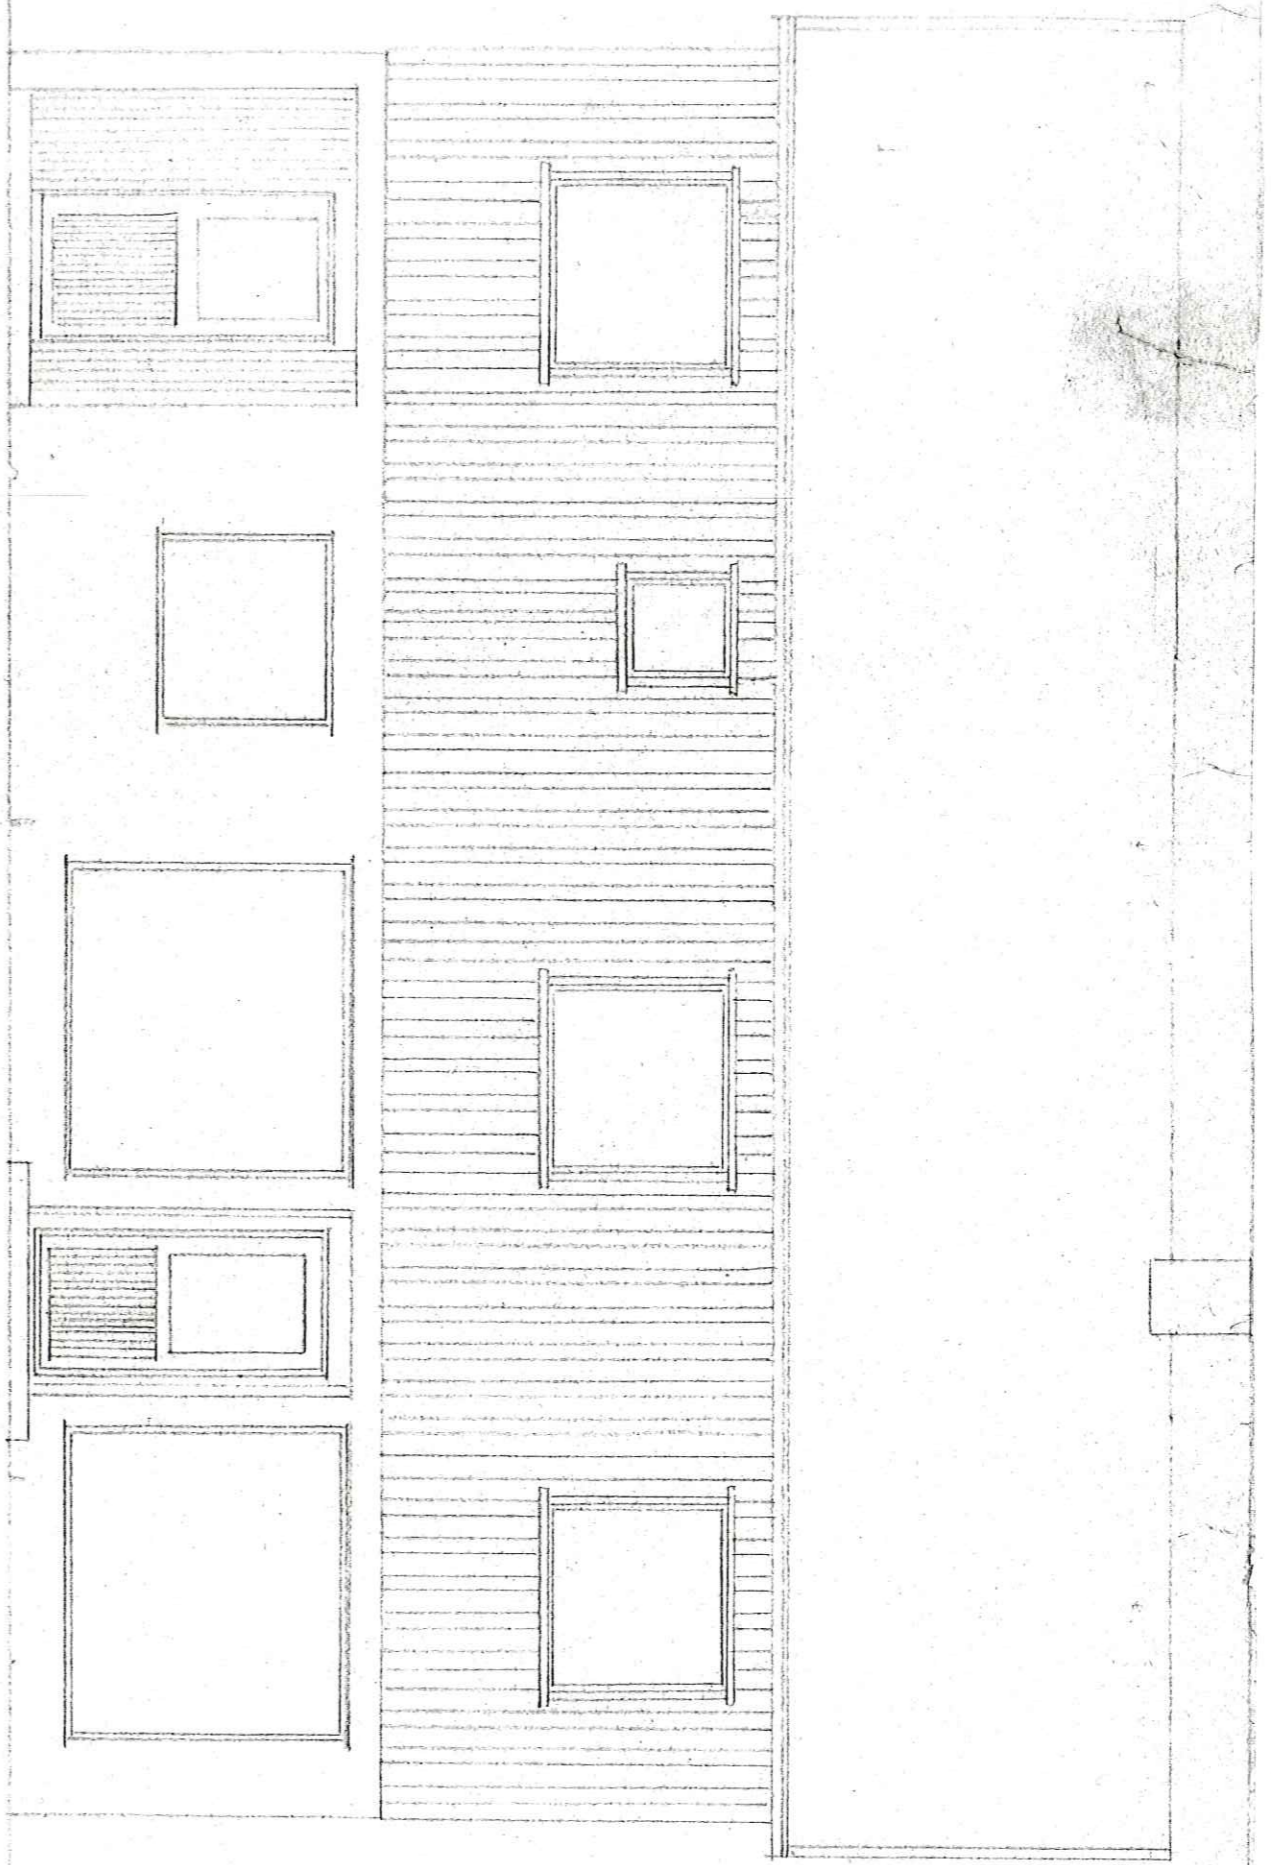

Plan for utvidelsen

Utvidelse av stue og kjøkken  
 Byggherre Ewald-Pire Hogrum Nord-Island  
 Malstr. Lisa 24/8 71. O. Monsen

1175

Plan etter utvidelsen

3