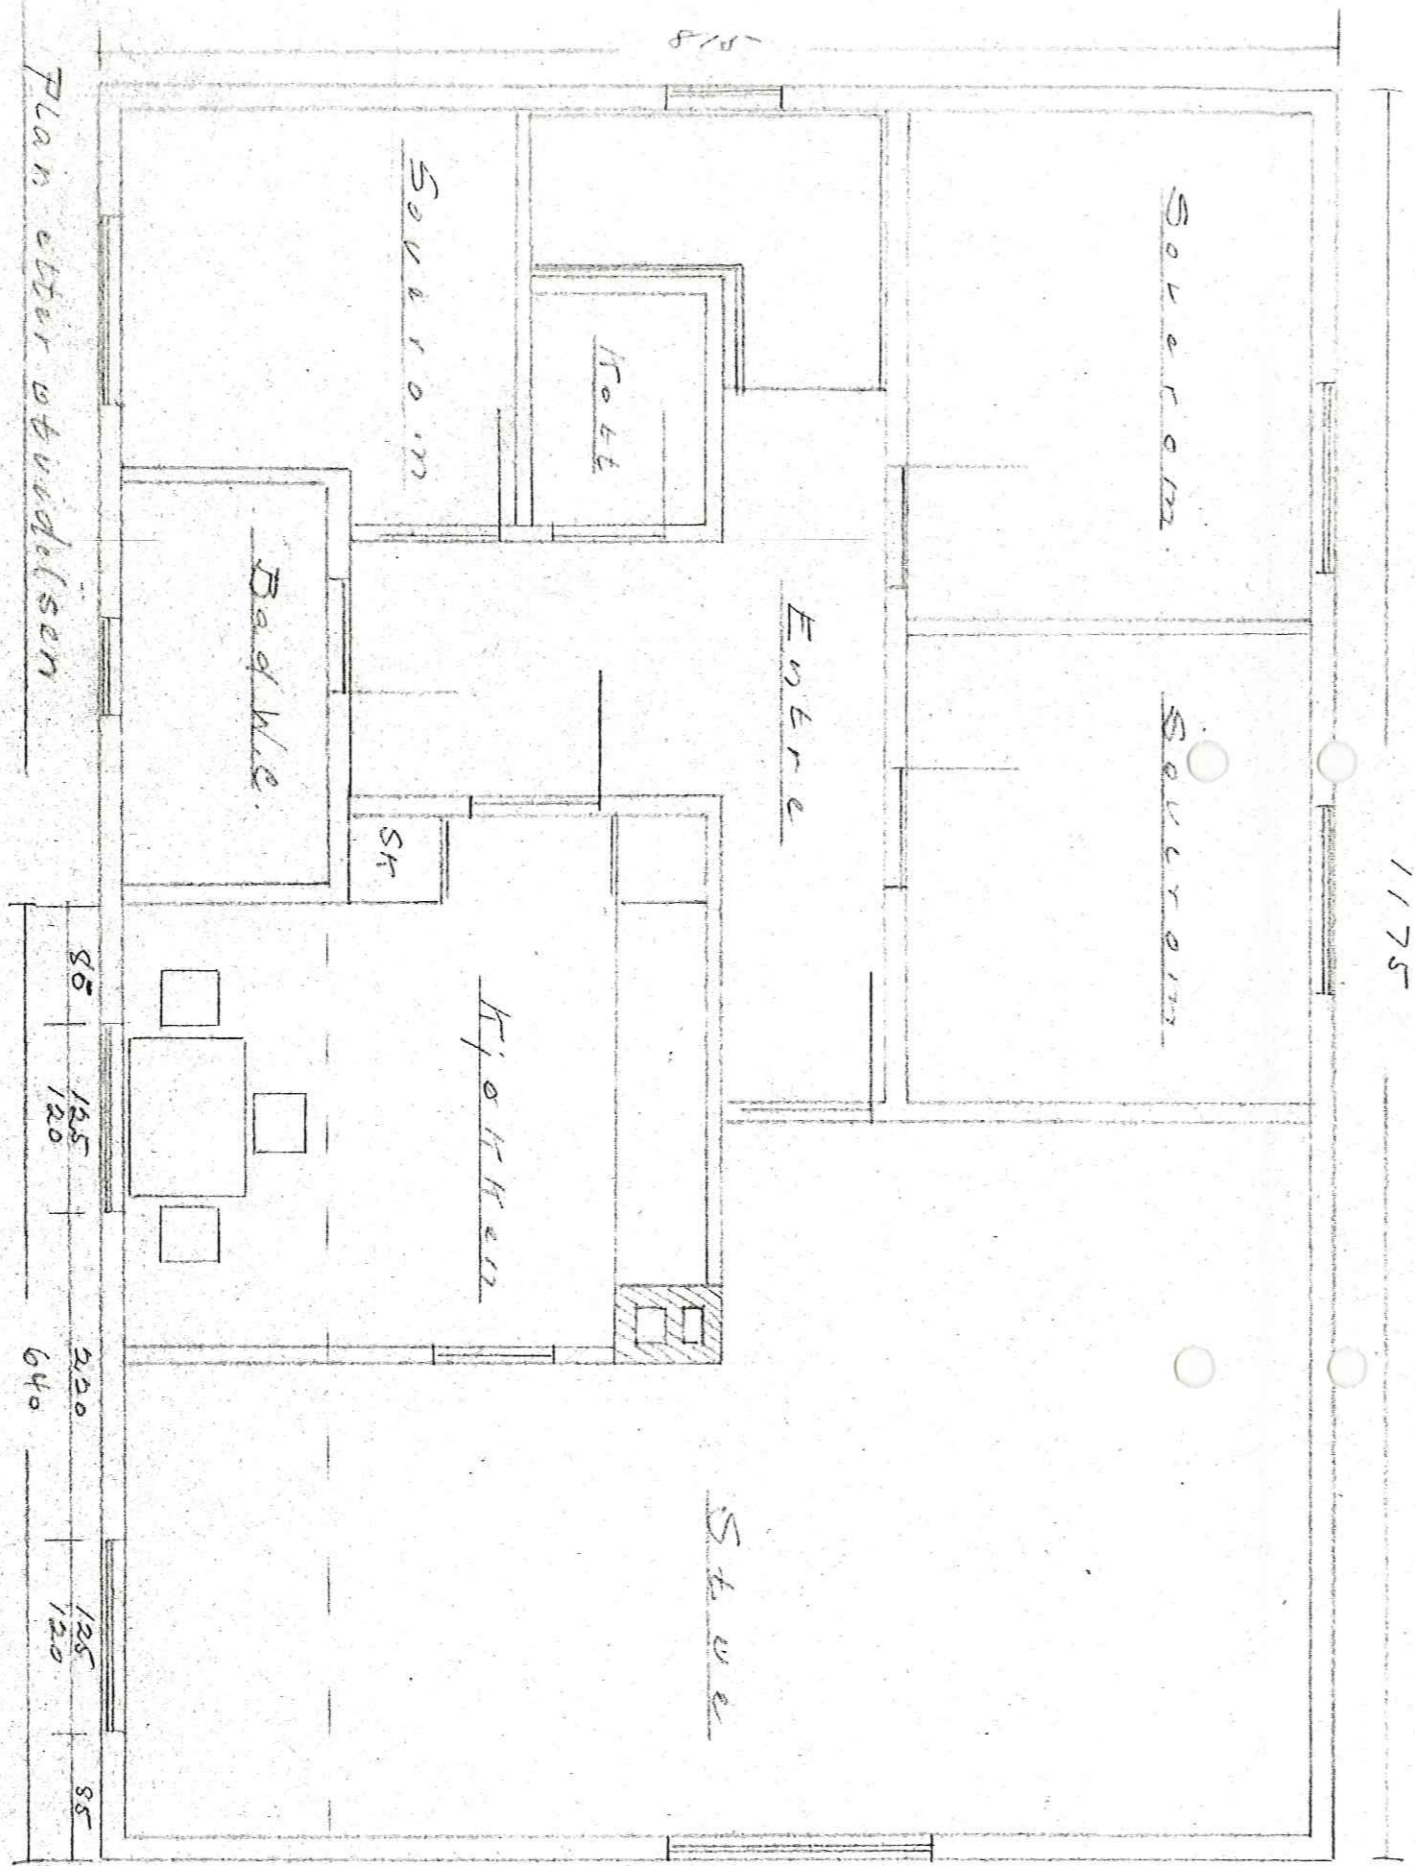

Plan for utvidelsen

Utvidelse av stue og kjøkken  
 Byggherre Ewald-Pire Hogrum Nord-Island  
 Malstr. Lisa 24/8 71. O. Monsen

1175

Plan etter utvidelsen

3