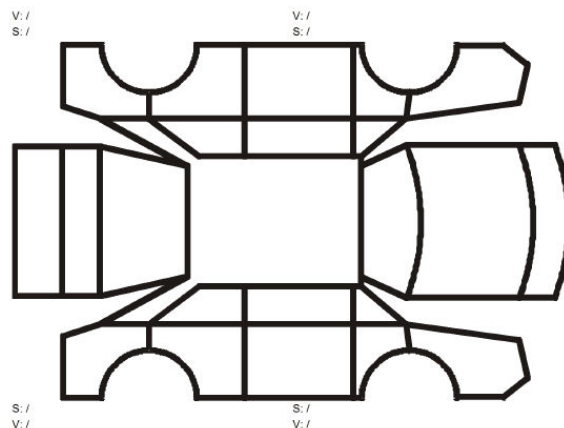

Generell beskrivelse/kommentar:

Utført service. Skiftet frontrute pga, steinsprut. Tidligere demobil.

Skadetegning:

- Skader
- V: /
 - S: /
 - △ = Ripe
 - = Bulk
 - × = Steinsprut
 - = Skade
 - Sommerdekk(S)
 - Vinterdekk(V)