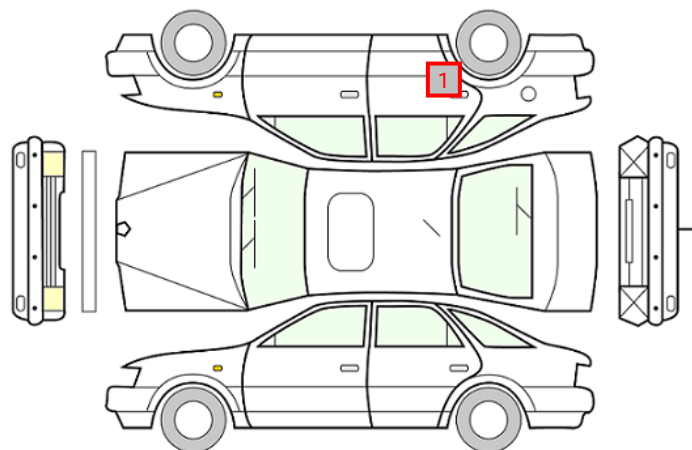

SIGNATUR KUNDE:

SKADETEGNING:

KONTROLLPUNKTER SOM LIGGER TIL GRUNN FOR TILSTANDSRAPPORTEN

MERK: Kontrollen omfatter de av nedenstående punkter som er aktuelle for angjeldende bil ut fra bilens tekniske spesifikasjoner og utstyr.