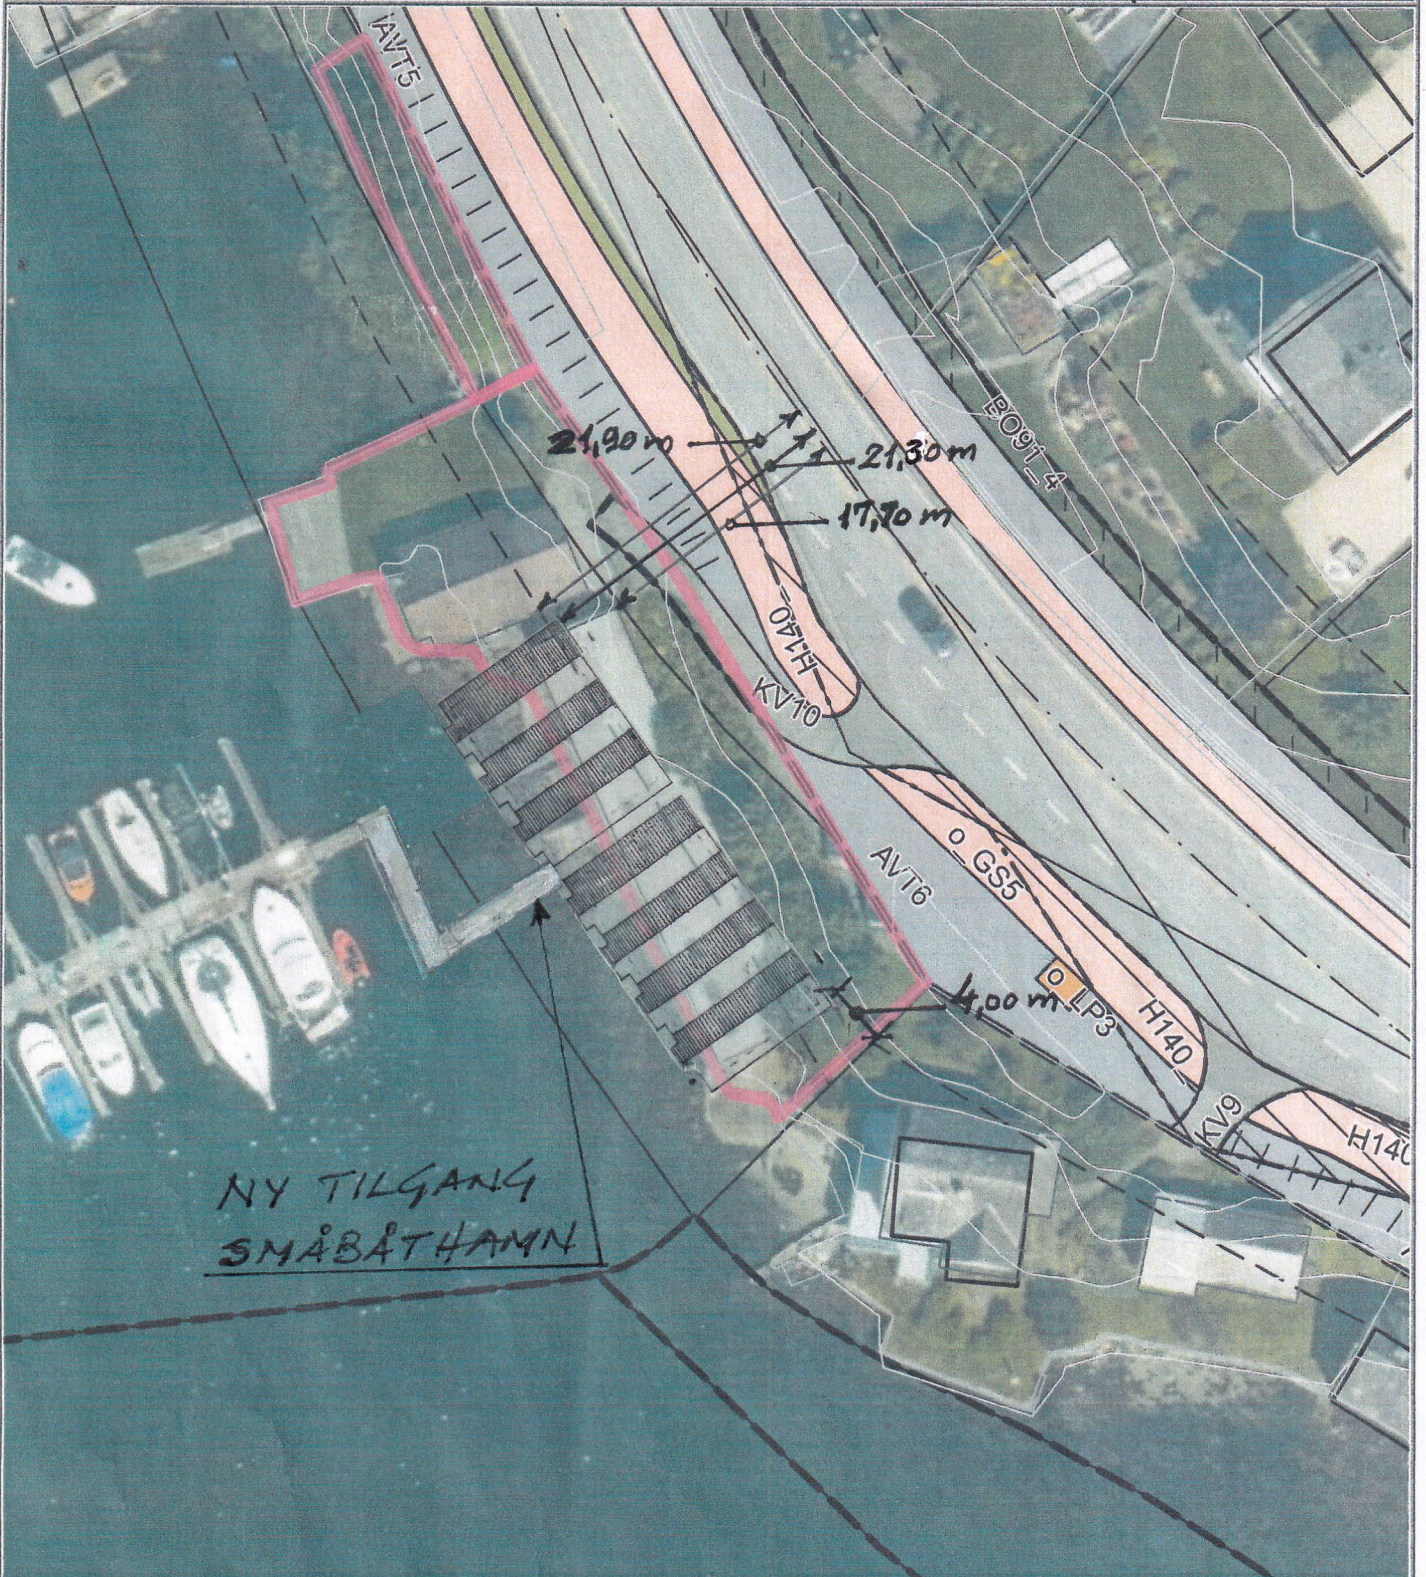

	SITUASJONSKART					
	Eigedom:	Gnr: 32	Bnr: 12	Fnr: 0		Snr: 0
	Adresse: Vallandsvegen 37, 5600 NORHEIMSUND					
Heimelshavar:		AUG MARI OG ARTHUR F.E. STRØMME				
KVAM HERAD	Dato: 13/9-2023	Signatur:			Målestokk 1:500	
NYTT FELESNAUST ENDRA PLASSERING						

Ein tar atterhald for at det kan vere feil på kartet, m.a. gjeld dette eigedomsgrensar, bygg m.m. som i samband med planlegging/prosjektering/anleggsarbeid må undersøkast nærmare.

REG. PLANAR: 1985-0004 E68 TØLO - GARDSENDEL W/SMÅBÅTHAMN
2010-0006 FVT SKIPADALEN - NORHEIMSUND AUST