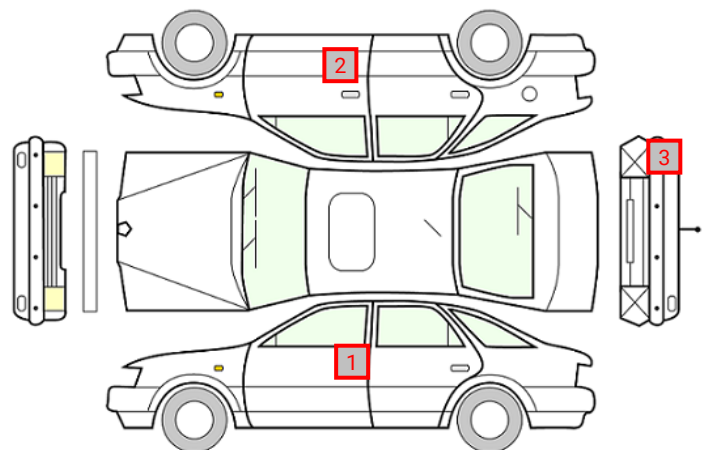

DATO:
13.03.2025

SIGNATUR KUNDE:

SKADETEGNING:

KONTROLLPUNKTER SOM LIGGER TIL GRUNN FOR TILSTANDSRAPPORTEN

MERK: Kontrollen omfatter de av nedenstående punkter som er aktuelle for angjeldende bil ut fra bilens tekniske spesifikasjoner og utstyr.